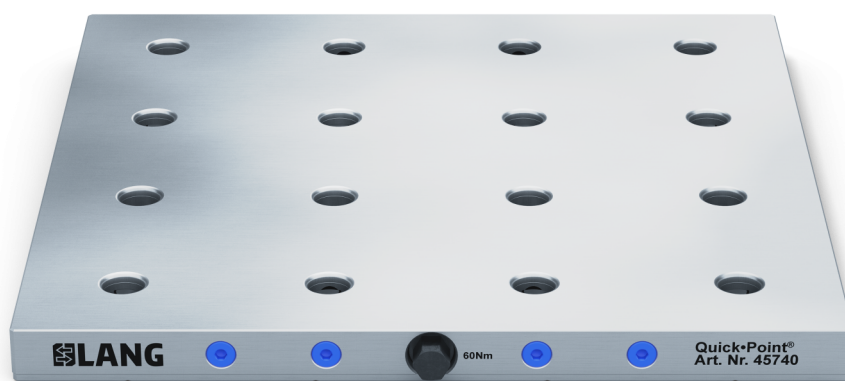

## Quick-Point® 96, Rasterplatte

4-fach, 384 x 384 x 27 mm, ohne Befestigungsbohrungen

Item No. 45740

<b>Abmessungen</b>	384 x 384 x 27 mm
<b>Plattenübergreifendes Raster möglich</b>	Ja
<b>Spannart</b>	Mehrfachspannung
<b>Anzahl Spannstellen</b>	4-fach
<b>Befestigungsbohrungen</b>	Nein, aber möglich (Serviceleistung)
<b>Ausrichtnuten</b>	Nein, aber möglich (Serviceleistung)
<b>M5 Indexierbohrungen</b>	Nein, aber möglich (Serviceleistung)
<b>Verpackungseinheit</b>	1 Stück
<b>Gewicht</b>	29.4 kg
<b>Material</b>	Stahl

Quick-Point® 96, Rasterplatte

4-fach, 384 x 384 x 27 mm, ohne  
Befestigungsbohrungen

Item No. 45740