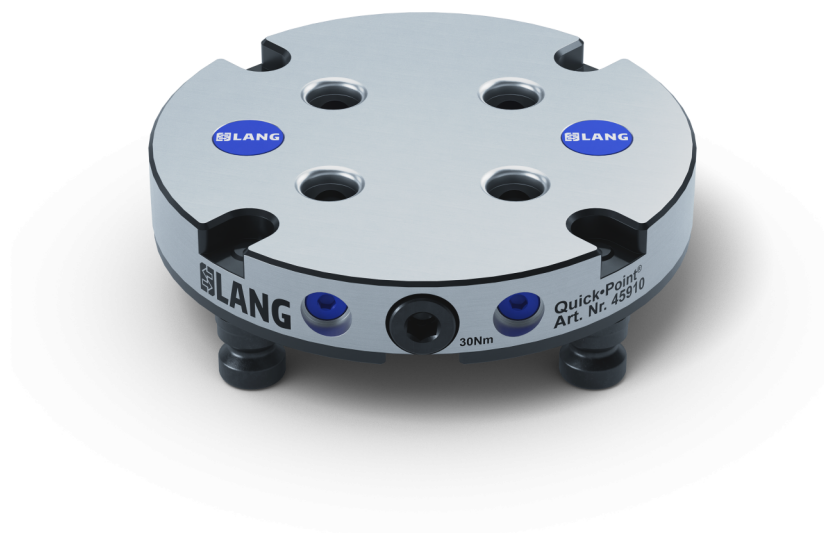

Quick-Point®, Piastra adattatore rotondo, Ø 157 x 27 mm

Item No. 45910

Dimensioni	Ø 157 x 27 mm
Tipo di serraggio	Singola tensione
Fori di montaggio	a una distanza di 100 mm
Percorsi chiave	20 H7
Foro di indicizzazione M5	No, ma possibile (servizio)
Unità di imballaggio	1 Pezzo
Peso	3.6 kg
Materiale	Acciaio

Quick-Point®, Piastra adattatore
rotondo, Ø 157 x 27 mm

Item No. 45910