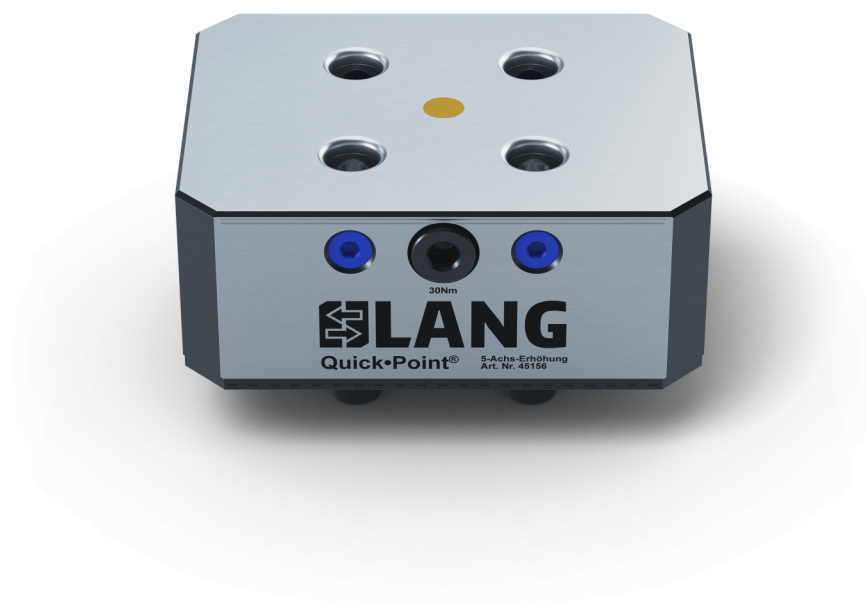

Quick-Point® 52, Réhausses 5-axes
150 x 116 mm, Hauteur 60 mm

Item No. 45156

Dimensions	150 x 116 x 60 mm
Conditionnement	1 Pièce
Poids	6.1 kg
Matériau	Acier

Quick-Point® 52, Réhausses 5-axes
150 x 116 mm, Hauteur 60 mm