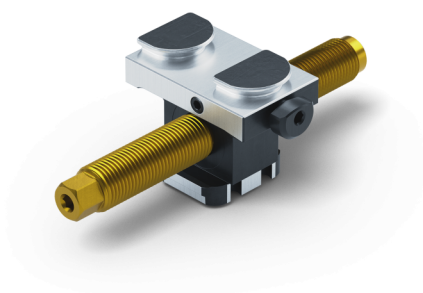

Avanti 77, Semelle centrale + vis de serrage

Largeur des mors 46 mm, Longueur de la vis 135 mm

Item No. 44120-TG46

Longueur de la Broche	135 mm
Pas de Filetage	M16 x 1.5
Dimensions	Largeur du mors: 55 mm - Longueur du Mors: 36 mm
Type de Composant	cubique / cylindrique / asymétrique
Conditionnement	1 Pièce
Poids	0.5 kg
Matériau	Acier

Avanti 77, Semelle centrale + vis de serrage

Largeur des mors 46 mm, Longueur de la vis 135 mm

Item No. 44120-TG46