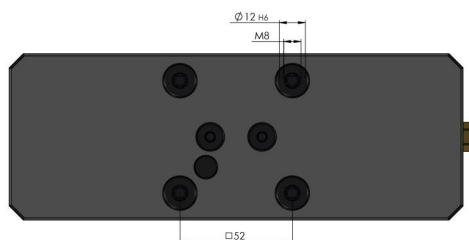

<b>Plage de Serrage</b>	0 - 200 mm
<b>Dimensions</b>	210 x 77 x 65 mm
<b>Principe de Serrage</b>	par adhérence
<b>Type de Composant</b>	cubique
<b>Conditionnement</b>	1 Pièce
<b>Poids</b>	4.2 kg
<b>Matériau</b>	Acier

Makro-Grip® 77, Étau 5 axes

Largeur des mors 77 mm, Plage de serrage 0 - 200 mm

Item No. 48200-77

Makro-Grip® 77, Étau 5 axes

Largeur des mors 77 mm, Plage de serrage 0 - 200 mm

Item No. 48200-77