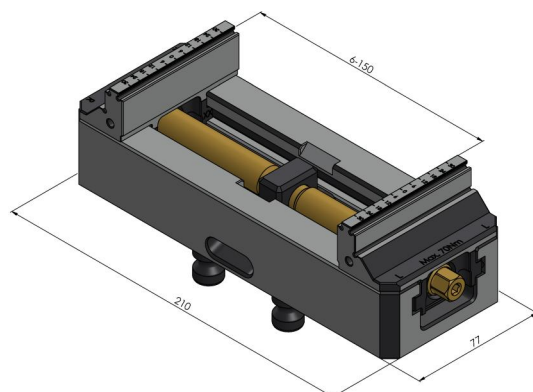

<b>Plage de Serrage</b>	0 - 200 mm
<b>Dimensions</b>	210 x 77 x 65 mm
<b>Principe de Serrage</b>	par adhérence
<b>Type de Composant</b>	cubique
<b>Conditionnement</b>	1 Pièce
<b>Poids</b>	4.2 kg
<b>Matériau</b>	Acier

Makro-Grip® 77, Étau 5 axes

Largeur des mors 77 mm, Plage de serrage 0 - 200 mm

Item No. 48200-77

Makro-Grip® 77, Étau 5 axes

Largeur des mors 77 mm, Plage de serrage 0 - 200 mm

Item No. 48200-77