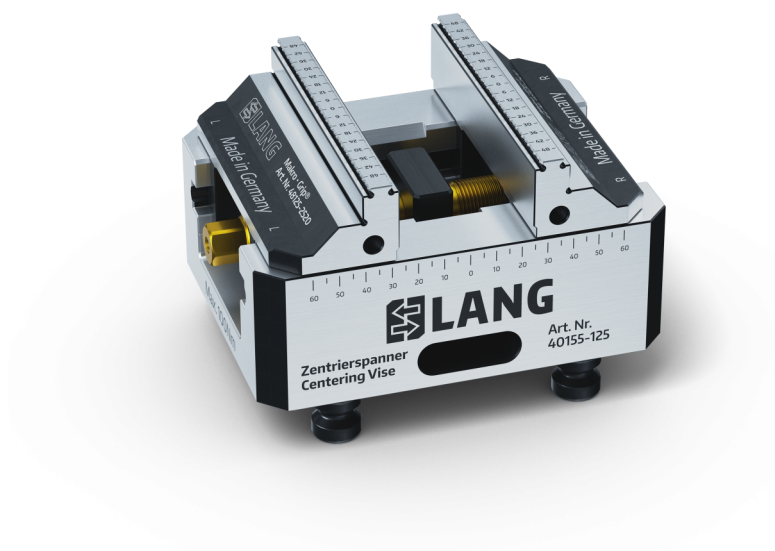

Makro-Grip® 125, morsa a 5 assi

larghezza delle ganasce 125 mm, campo di serraggio 0 - 155 mm

Item No. 48155-125

Campo di serraggio	0 - 155 mm
Dimensioni	160 x 125 x 89 mm
Metodo di serraggio	bloccato per attrito
Forma del pezzo	cubico
Unità di imballaggio	1 Pezzo
Peso	8.3 kg
Materiale	Acciaio

Makro-Grip® 125, morsa a 5 assi

larghezza delle ganasce 125 mm, campo di serraggio 0 - 155 mm

Item No. 48155-125

Makro-Grip® 125, morsa a 5 assi

larghezza delle ganasce 125 mm, campo di serraggio 0 - 155 mm