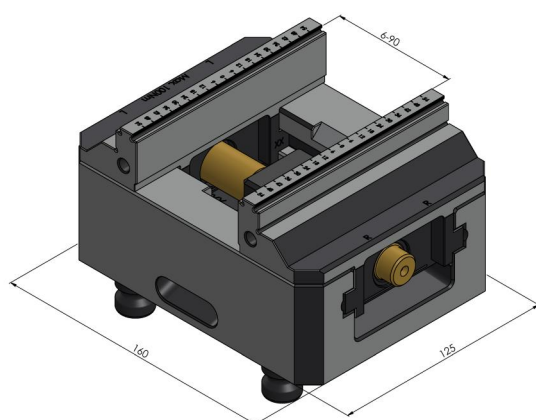

Makro-Grip® 125, morsa a 5 assi

larghezza delle ganasce 125 mm, campo di serraggio 0 - 155 mm

Item No. 48155-125

Campo di serraggio	0 - 155 mm
Dimensioni	160 x 125 x 89 mm
Metodo di serraggio	bloccato per attrito
Forma del pezzo	cubico
Unità di imballaggio	1 Pezzo
Peso	8.3 kg
Materiale	Acciaio

Makro-Grip® 125, morsa a 5 assi

larghezza delle ganasce 125 mm, campo di serraggio 0 - 155 mm

Item No. 48155-125

Makro-Grip® 125, morsa a 5 assi

larghezza delle ganasce 125 mm, campo di serraggio 0 - 155 mm

Item No. 48155-125