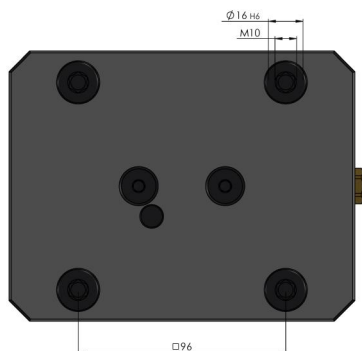

Makro-Grip® 125, morsa a 5 assi

larghezza delle ganasce 125 mm, campo di serraggio 0 - 155 mm

Item No. 48155-125

Campo di serraggio	0 - 155 mm
Dimensioni	160 x 125 x 89 mm
Metodo di serraggio	bloccato per attrito
Forma del pezzo	cubico
Unità di imballaggio	1 Pezzo
Peso	8.3 kg
Materiale	Acciaio

Makro-Grip® 125, morsa a 5 assi

larghezza delle ganasce 125 mm, campo di serraggio 0 - 155 mm

Item No. 48155-125

Makro-Grip® 125, morsa a 5 assi

larghezza delle ganasce 125 mm, campo di serraggio 0 - 155 mm