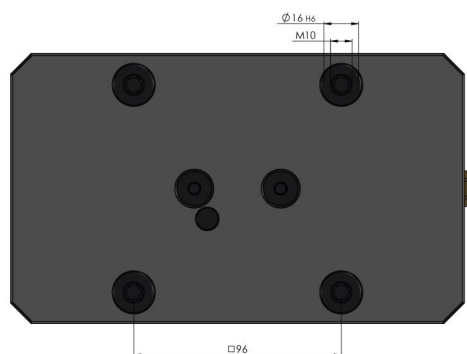

Makro-Grip® 125, morsa a 5 assi

larghezza delle ganasce 125 mm, campo di serraggio 0 - 205 mm

Item No. 48205-125

Campo di serraggio	0 - 205 mm
Dimensioni	210 x 125 x 89 mm
Metodo di serraggio	incastro / bloccato per attrito
Forma del pezzo	cubico
Unità di imballaggio	1 Pezzo
Peso	10.1 kg
Materiale	Acciaio

Makro-Grip® 125, morsa a 5 assi

larghezza delle ganasce 125 mm, campo di serraggio 0 - 205 mm

Item No. 48205-125

Makro-Grip® 125, morsa a 5 assi

larghezza delle ganasce 125 mm, campo di serraggio 0 - 205 mm