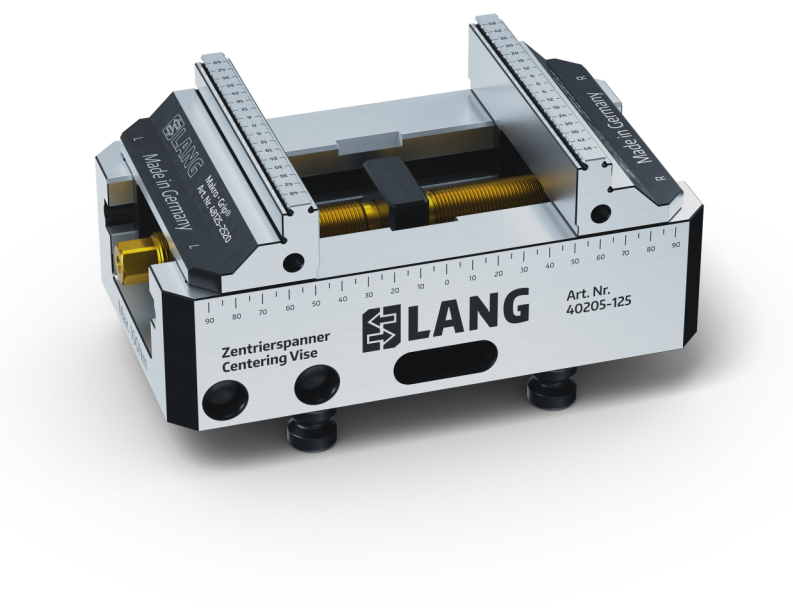

Makro-Grip® 125, morsa a 5 assi

larghezza delle ganasce 125 mm, campo di serraggio 0 - 205 mm

Item No. 48205-125

Campo di serraggio	0 - 205 mm
Dimensioni	210 x 125 x 89 mm
Metodo di serraggio	incastro / bloccato per attrito
Forma del pezzo	cubico
Unità di imballaggio	1 Pezzo
Peso	10.1 kg
Materiale	Acciaio

Makro-Grip® 125, morsa a 5 assi

larghezza delle ganasce 125 mm, campo di serraggio 0 - 205 mm

Item No. 48205-125

Makro-Grip® 125, morsa a 5 assi

larghezza delle ganasce 125 mm, campo di serraggio 0 - 205 mm