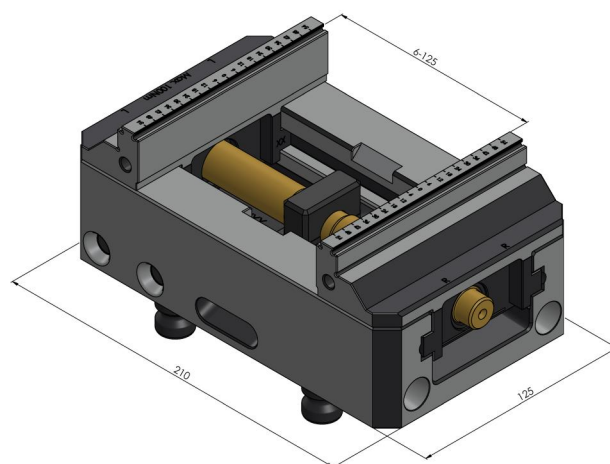

Makro-Grip® 125, morsa a 5 assi

larghezza delle ganasce 125 mm, campo di serraggio 0 - 205 mm

Item No. 48205-125

Campo di serraggio	0 - 205 mm
Dimensioni	210 x 125 x 89 mm
Metodo di serraggio	incastro / bloccato per attrito
Forma del pezzo	cubico
Unità di imballaggio	1 Pezzo
Peso	10.1 kg
Materiale	Acciaio

Makro-Grip® 125, morsa a 5 assi

larghezza delle ganasce 125 mm, campo di serraggio 0 - 205 mm

Item No. 48205-125

Makro-Grip® 125, morsa a 5 assi

larghezza delle ganasce 125 mm, campo di serraggio 0 - 205 mm