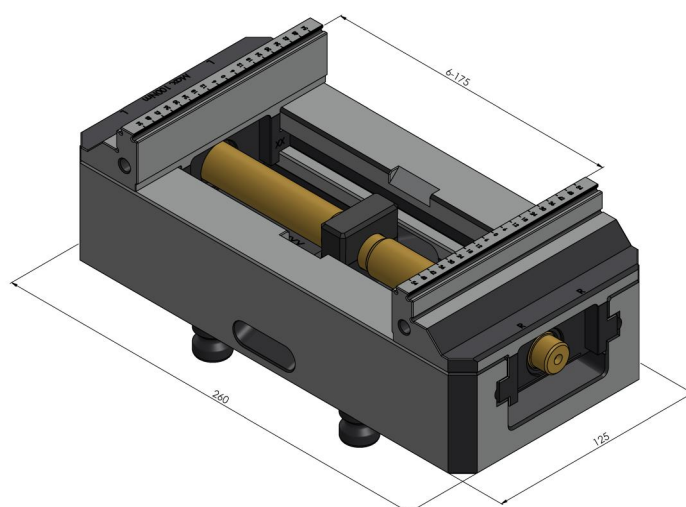

**Makro-Grip® 125, morsa a 5 assi**

**larghezza delle ganasce 125 mm, campo di serraggio 0 - 255 mm**

Item No. 48255-125

<b>Campo di serraggio</b>	0 - 255 mm
<b>Dimensioni</b>	260 x 125 x 89 mm
<b>Metodo di serraggio</b>	bloccato per attrito
<b>Forma del pezzo</b>	cubico
<b>Unità di imballaggio</b>	1 Pezzo
<b>Peso</b>	12 kg
<b>Materiale</b>	Acciaio

Makro-Grip® 125, morsa a 5 assi

larghezza delle ganasce 125 mm, campo di serraggio 0 - 255 mm

Item No. 48255-125

Makro-Grip® 125, morsa a 5 assi

larghezza delle ganasce 125 mm, campo di serraggio 0 - 255 mm