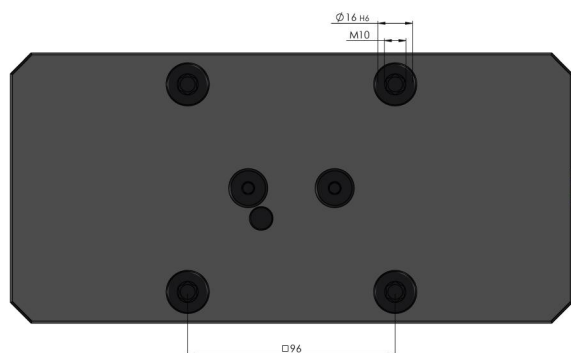

**Makro-Grip® 125, morsa a 5 assi**

**larghezza delle ganasce 125 mm, campo di serraggio 0 - 255 mm**

Item No. 48255-125

<b>Campo di serraggio</b>	0 - 255 mm
<b>Dimensioni</b>	260 x 125 x 89 mm
<b>Metodo di serraggio</b>	bloccato per attrito
<b>Forma del pezzo</b>	cubico
<b>Unità di imballaggio</b>	1 Pezzo
<b>Peso</b>	12 kg
<b>Materiale</b>	Acciaio

Makro-Grip® 125, morsa a 5 assi

larghezza delle ganasce 125 mm, campo di serraggio 0 - 255 mm

Item No. 48255-125

Makro-Grip® 125, morsa a 5 assi

larghezza delle ganasce 125 mm, campo di serraggio 0 - 255 mm