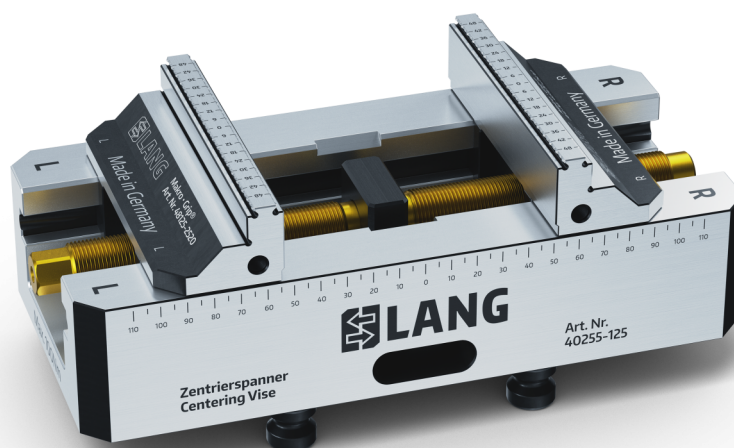

**Makro-Grip® 125, morsa a 5 assi**

**larghezza delle ganasce 125 mm, campo di serraggio 0 - 255 mm**

Item No. 48255-125

<b>Campo di serraggio</b>	0 - 255 mm
<b>Dimensioni</b>	260 x 125 x 89 mm
<b>Metodo di serraggio</b>	bloccato per attrito
<b>Forma del pezzo</b>	cubico
<b>Unità di imballaggio</b>	1 Pezzo
<b>Peso</b>	12 kg
<b>Materiale</b>	Acciaio

Makro-Grip® 125, morsa a 5 assi

larghezza delle ganasce 125 mm, campo di serraggio 0 - 255 mm

Item No. 48255-125

Makro-Grip® 125, morsa a 5 assi

larghezza delle ganasce 125 mm, campo di serraggio 0 - 255 mm