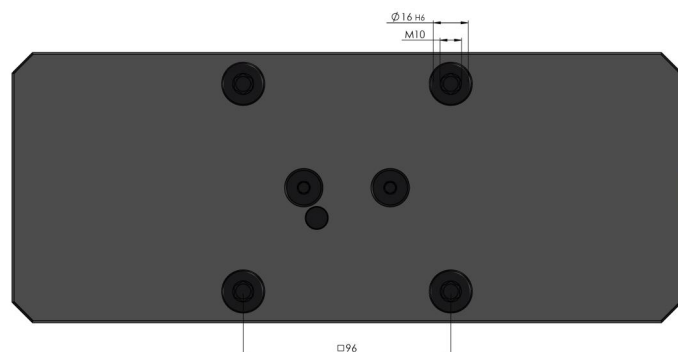

Makro-Grip® 125, morsa a 5 assi

larghezza delle ganasce 125 mm, campo di serraggio 0 - 305 mm

Item No. 48305-125

<b>Campo di serraggio</b>	0 - 305 mm
<b>Dimensioni</b>	310 x 125 x 89 mm
<b>Metodo di serraggio</b>	incastro / bloccato per attrito
<b>Forma del pezzo</b>	cubico
<b>Unità di imballaggio</b>	1 Pezzo
<b>Peso</b>	13.9 kg
<b>Materiale</b>	Acciaio

Makro-Grip® 125, morsa a 5 assi

larghezza delle ganasce 125 mm, campo di serraggio 0 - 305 mm

Item No. 48305-125

Makro-Grip® 125, morsa a 5 assi

larghezza delle ganasce 125 mm, campo di serraggio 0 - 305 mm