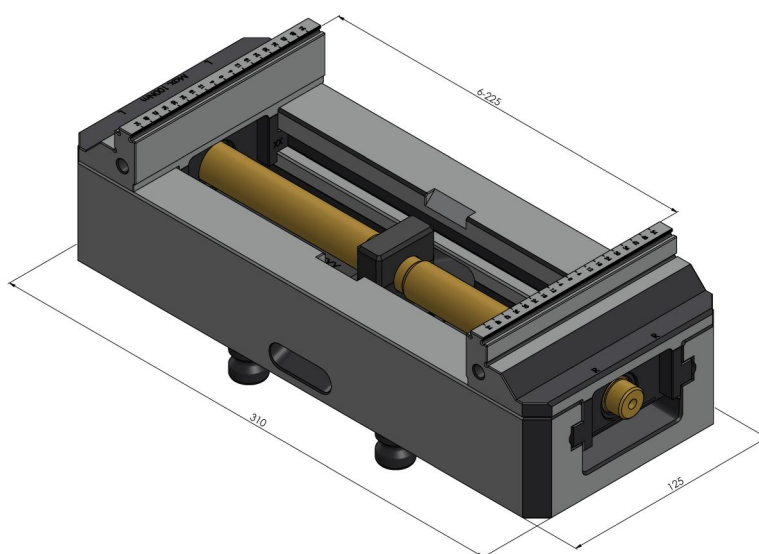

Makro-Grip® 125, morsa a 5 assi

larghezza delle ganasce 125 mm, campo di serraggio 0 - 305 mm

Item No. 48305-125

<b>Campo di serraggio</b>	0 - 305 mm
<b>Dimensioni</b>	310 x 125 x 89 mm
<b>Metodo di serraggio</b>	incastro / bloccato per attrito
<b>Forma del pezzo</b>	cubico
<b>Unità di imballaggio</b>	1 Pezzo
<b>Peso</b>	13.9 kg
<b>Materiale</b>	Acciaio

Makro-Grip® 125, morsa a 5 assi

larghezza delle ganasce 125 mm, campo di serraggio 0 - 305 mm

Item No. 48305-125

Makro-Grip® 125, morsa a 5 assi

larghezza delle ganasce 125 mm, campo di serraggio 0 - 305 mm

Item No. 48305-125