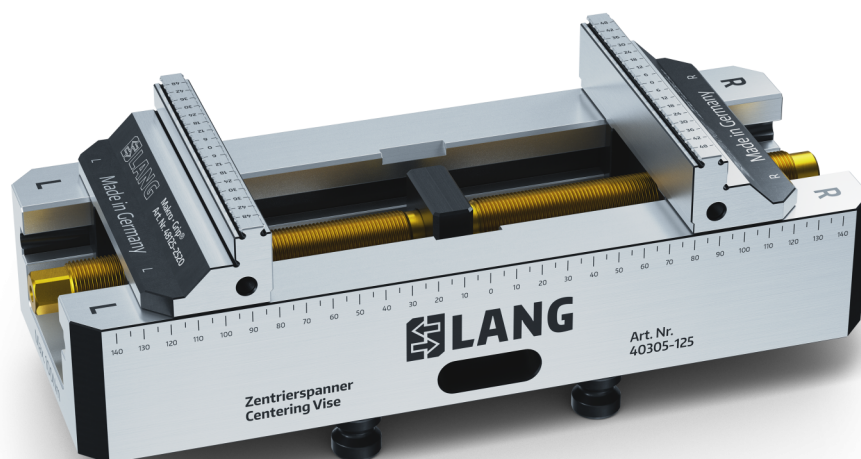

Makro-Grip® 125, morsa a 5 assi

larghezza delle ganasce 125 mm, campo di serraggio 0 - 305 mm

Item No. 48305-125

<b>Campo di serraggio</b>	0 - 305 mm
<b>Dimensioni</b>	310 x 125 x 89 mm
<b>Metodo di serraggio</b>	incastro / bloccato per attrito
<b>Forma del pezzo</b>	cubico
<b>Unità di imballaggio</b>	1 Pezzo
<b>Peso</b>	13.9 kg
<b>Materiale</b>	Acciaio

Makro-Grip® 125, morsa a 5 assi

larghezza delle ganasce 125 mm, campo di serraggio 0 - 305 mm

Item No. 48305-125

Makro-Grip® 125, morsa a 5 assi

larghezza delle ganasce 125 mm, campo di serraggio 0 - 305 mm