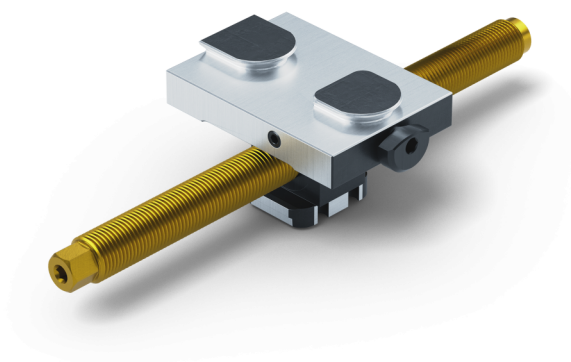

Avanti 77, Semelle centrale + vis de serrage

Largeur des mors 77 mm, Longueur de la vis 215 mm

Item No. 44200-TG77

Longueur de la Broche	215 mm
Pas de Filetage	M16 x 1.5
Dimensions	Largeur du mors: 77 mm
Type de Composant	cubique / cylindrique / asymétrique
Conditionnement	1 Pièce
Poids	0.9 kg
Matériau	Acier

Avanti 77, Semelle centrale + vis de serrage

Largeur des mors 77 mm, Longueur de la vis 215 mm

Item No. 44200-TG77