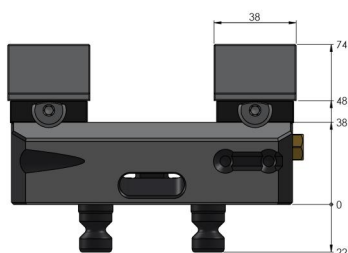

Avanti 77, Konturspanner

Backenbreite 46 mm, max. Spannbereich 125 mm

Item No. 44120-46

Spannbereich	0 - 125 mm
Abmessungen	130 x 77 x 48 mm
Spannprinzip	kraftschlüssig
Bauteilform	kubisch / zylindrisch / asymmetrisch
Verpackungseinheit	1 Set
Gewicht	2.59 kg
Material	Stahl

Avanti 77, Konturspanner

Backenbreite 46 mm, max. Spannereich 125 mm

Item No. 44120-46

Avanti 77, Konturspanner

Backenbreite 46 mm, max. Spannereich 125 mm

Item No. 44120-46