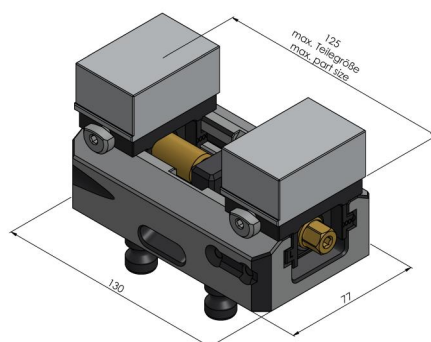

Avanti 77, Konturspanner

Backenbreite 46 mm, max. Spannbereich 125 mm

Item No. 44120-46

Spannbereich	0 - 125 mm
Abmessungen	130 x 77 x 48 mm
Spannprinzip	kraftschlüssig
Bauteilform	kubisch / zylindrisch / asymmetrisch
Verpackungseinheit	1 Set
Gewicht	2.59 kg
Material	Stahl

Avanti 77, Konturspanner

Backenbreite 46 mm, max. Spannereich 125 mm

Item No. 44120-46

Avanti 77, Konturspanner

Backenbreite 46 mm, max. Spannereich 125 mm

Item No. 44120-46