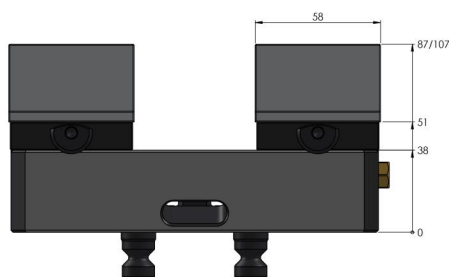

Avanti 77, Konturspanner

Backenbreite 77 mm, max. Spannbereich 165 mm

Item No. 44160-77

Spannbereich	0 - 165 mm
Abmessungen	170 x 77 x 51 mm
Spannprinzip	kraftschlüssig
Bauteilform	kubisch / zylindrisch / asymmetrisch
Verpackungseinheit	1 Set
Gewicht	4.14 kg
Material	Stahl

Avanti 77, Konturspanner

Backenbreite 77 mm, max. Spannereich 165 mm

Item No. 44160-77

Avanti 77, Konturspanner

Backenbreite 77 mm, max. Spannereich 165 mm

Item No. 44160-77