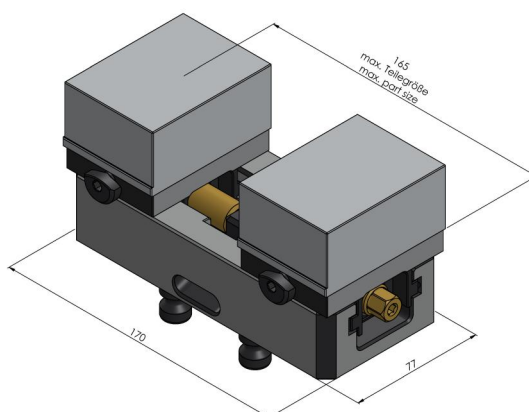

Avanti 77, Konturspanner

Backenbreite 77 mm, max. Spannbereich 165 mm

Item No. 44160-77

Spannbereich	0 - 165 mm
Abmessungen	170 x 77 x 51 mm
Spannprinzip	kraftschlüssig
Bauteilform	kubisch / zylindrisch / asymmetrisch
Verpackungseinheit	1 Set
Gewicht	4.14 kg
Material	Stahl

Avanti 77, Konturspanner

Backenbreite 77 mm, max. Spannereich 165 mm

Item No. 44160-77

Avanti 77, Konturspanner

Backenbreite 77 mm, max. Spannereich 165 mm

Item No. 44160-77