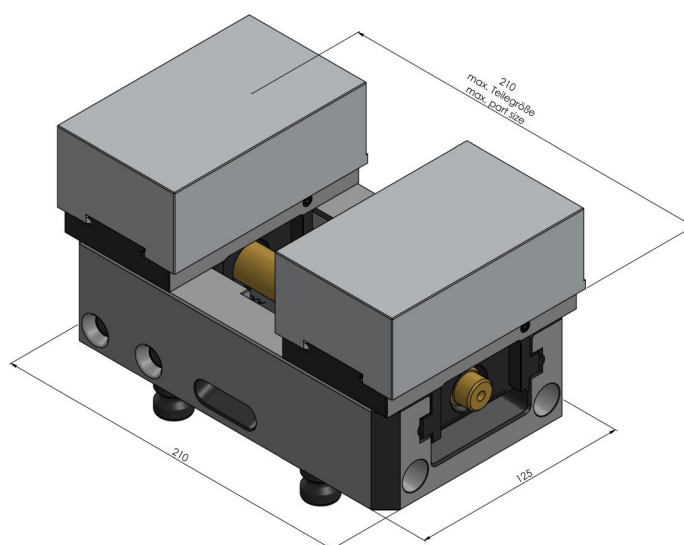

Avanti 125, Konturspanner

Backenbreite 125 mm, max. Spannbereich 210 mm

Item No. 44205-125

Spannbereich	0 - 210 mm
Abmessungen	210 x 125 x 70 mm
Spannprinzip	kraftschlüssig
Bauteilform	kubisch / zylindrisch / asymmetrisch
Verpackungseinheit	1 Set
Gewicht	11.1 kg
Material	Stahl

Avanti 125, Konturspanner

Backenbreite 125 mm, max. Spannereich 210 mm

Item No. 44205-125

Avanti 125, Konturspanner

Backenbreite 125 mm, max. Spannereich 210 mm

Item No. 44205-125