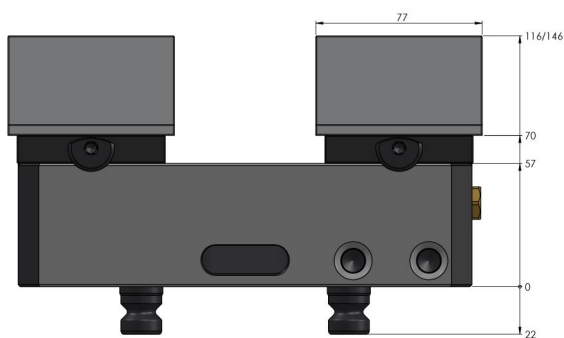

Avanti 125, Konturspanner

Backenbreite 125 mm, max. Spannbereich 210 mm

Item No. 44205-125

Spannbereich	0 - 210 mm
Abmessungen	210 x 125 x 70 mm
Spannprinzip	kraftschlüssig
Bauteilform	kubisch / zylindrisch / asymmetrisch
Verpackungseinheit	1 Set
Gewicht	11.1 kg
Material	Stahl

Avanti 125, Konturspanner

Backenbreite 125 mm, max. Spannereich 210 mm

Item No. 44205-125

Avanti 125, Konturspanner

Backenbreite 125 mm, max. Spannereich 210 mm

Item No. 44205-125