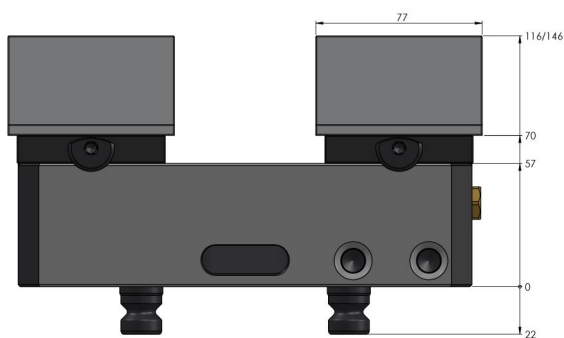

Avanti 125, Etau à serrage doux

Largeur des mors 125 mm, plage de serrage max. 210 mm

Item No. 44205-125

Plage de Serrage	0 - 210 mm
Dimensions	210 x 125 x 70 mm
Principe de Serrage	par adhérence
Type de Composant	cubique / cylindrique / asymétrique
Conditionnement	1 Set
Poids	11.1 kg
Matériau	Acier

Avanti 125, Etou à serrage doux

Largeur des mors 125 mm, plage de serrage max. 210 mm

Item No. 44205-125

Avanti 125, Etai à serrage doux

Largeur des mors 125 mm, plage de serrage max. 210 mm

Item No. 44205-125