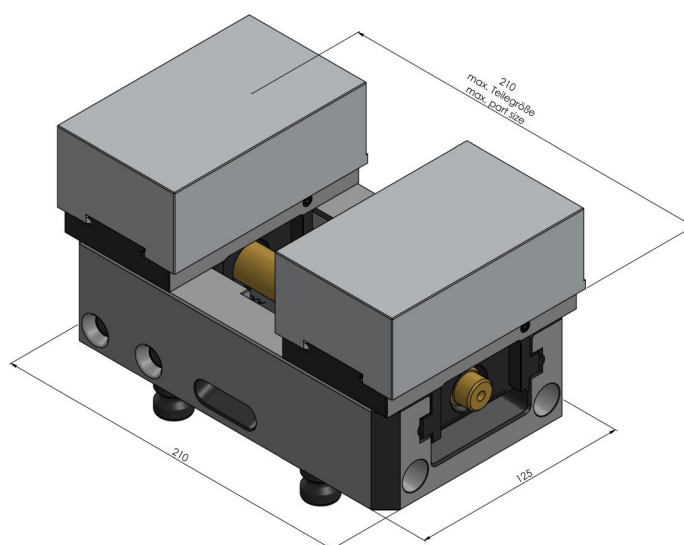

Avanti 125, Etau à serrage doux

Largeur des mors 125 mm, plage de serrage max. 210 mm

Item No. 44205-125

Plage de Serrage	0 - 210 mm
Dimensions	210 x 125 x 70 mm
Principe de Serrage	par adhérence
Type de Composant	cubique / cylindrique / asymétrique
Conditionnement	1 Set
Poids	11.1 kg
Matériau	Acier

Avanti 125, Etou à serrage doux

Largeur des mors 125 mm, plage de serrage max. 210 mm

Item No. 44205-125

Avanti 125, Etai à serrage doux

Largeur des mors 125 mm, plage de serrage max. 210 mm

Item No. 44205-125