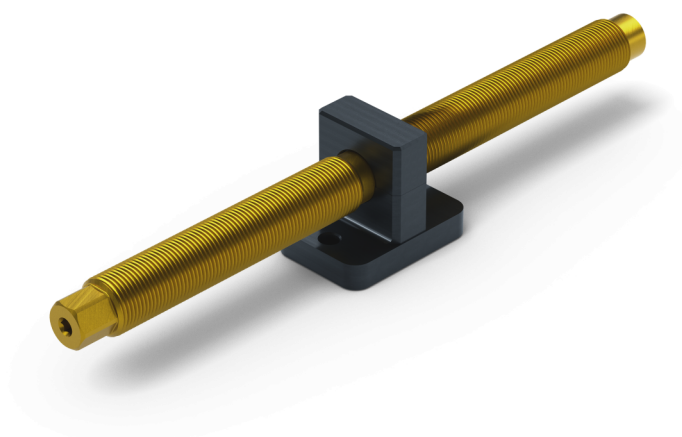

**Makro-Grip® 125, Vis de serrage + pièce centrale**  
**longueur de la vis 264 mm**

Item No. 4825264

<b>Longueur de la Broche</b>	264 mm
<b>Pas de Filetage</b>	M20 x 1.5
<b>Type de Composant</b>	cubique / cylindrique / asymétrique
<b>Conditionnement</b>	1 Pièce
<b>Poids</b>	0.75 kg
<b>Matériau</b>	Acier

Makro-Grip® 125, Vis de serrage + pièce centrale  
longueur de la vis 264 mm

Item No. 4825264