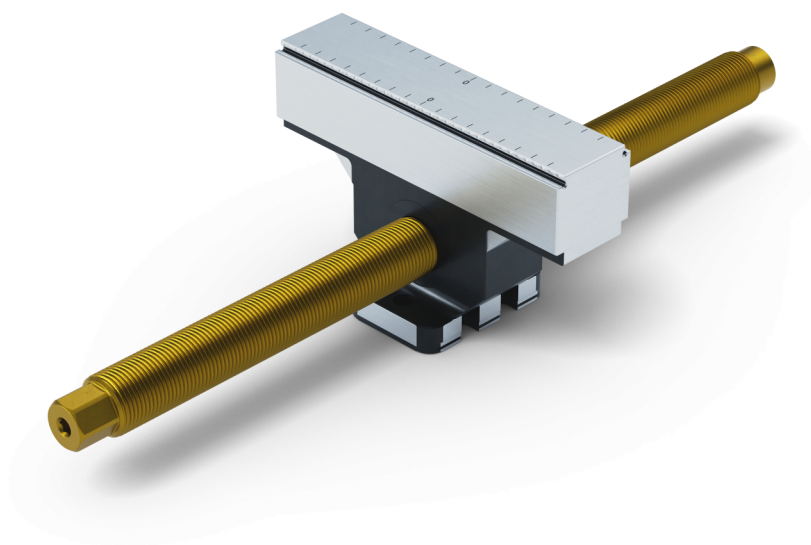

Makro-Grip® 125, Mors central + vis de serrage

largeur des mors 125 mm, épaisseur de la mors 27 mm,
longueur de la vis 314 mm

Item No. 48305-TG2527

Longueur de la Broche	314 mm
Plage de Serrage	2 x 135 mm
Pas de Filetage	M20 x 1.5
Dimensions	Largeur du mors: 125 mm
Type de Composant	cubique
Conditionnement	1 Pièce
Poids	2.13 kg
Matériau	Acier

Makro-Grip® 125, Mors central + vis de serrage

largeur des mors 125 mm, épaisseur de la mors 27 mm,
longueur de la vis 314 mm

Item No. 48305-TG2527