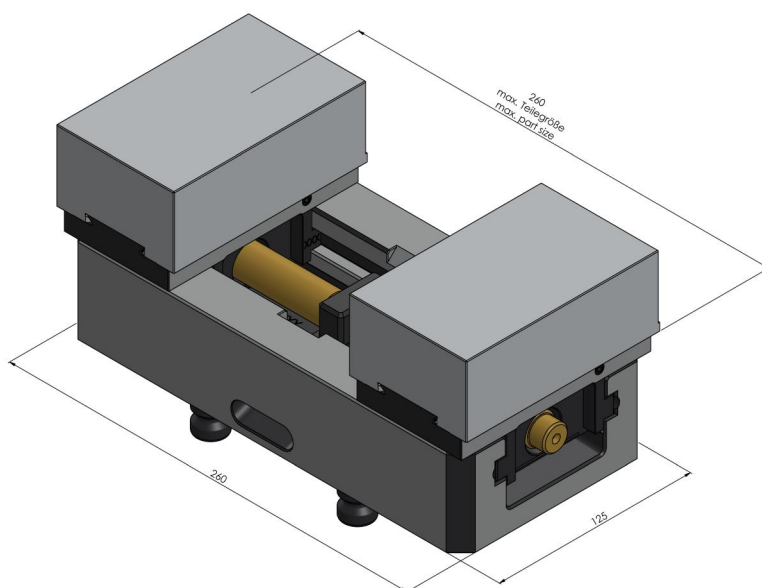

Avanti 125, Konturspanner

Backenbreite 125 mm, max. Spannbereich 260 mm

Item No. 44255-125

Spannbereich	0 - 260 mm
Abmessungen	260 x 125 x 70 mm
Spannprinzip	kraftschlüssig
Bauteilform	kubisch / zylindrisch / asymmetrisch
Verpackungseinheit	1 Set
Gewicht	13.1 kg
Material	Stahl

Avanti 125, Konturspanner

Backenbreite 125 mm, max. Spannereich 260 mm

Item No. 44255-125

Avanti 125, Konturspanner

Backenbreite 125 mm, max. Spannereich 260 mm

Item No. 44255-125