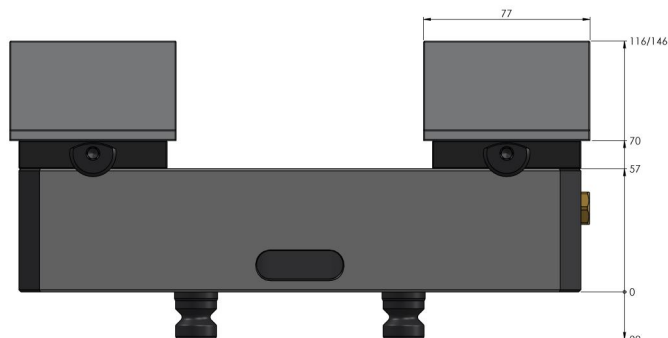

Avanti 125, Konturspanner

Backenbreite 125 mm, max. Spannbereich 260 mm

Item No. 44255-125

Spannbereich	0 - 260 mm
Abmessungen	260 x 125 x 70 mm
Spannprinzip	kraftschlüssig
Bauteilform	kubisch / zylindrisch / asymmetrisch
Verpackungseinheit	1 Set
Gewicht	13.1 kg
Material	Stahl

Avanti 125, Konturspanner

Backenbreite 125 mm, max. Spannereich 260 mm

Item No. 44255-125

Avanti 125, Konturspanner

Backenbreite 125 mm, max. Spannereich 260 mm

Item No. 44255-125