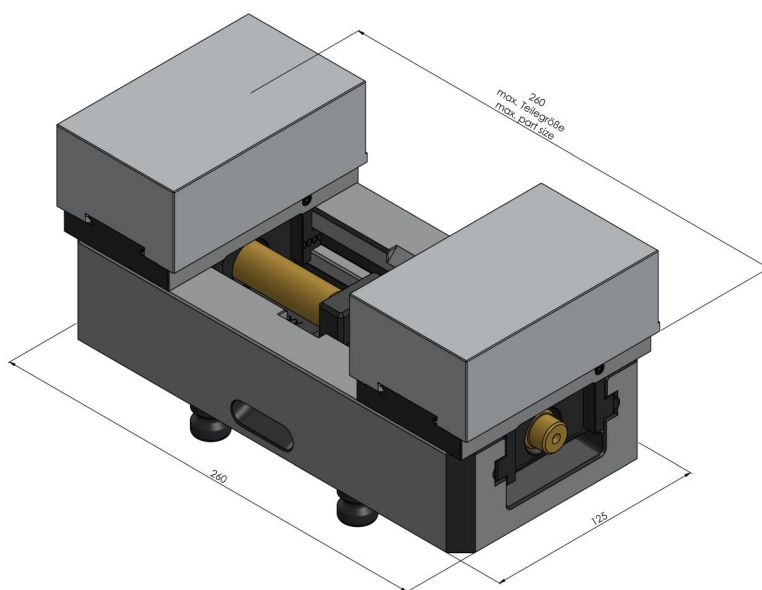

Avanti 125, Konturspanner

Backenbreite 125 mm, max. Spannbereich 260 mm

Item No. 44255-125

Spannbereich	0 - 260 mm
Abmessungen	260 x 125 x 70 mm
Spannprinzip	kraftschlüssig
Bauteilform	kubisch / zylindrisch / asymmetrisch
Verpackungseinheit	1 Set
Gewicht	13.1 kg
Material	Stahl

Avanti 125, Konturspanner

Backenbreite 125 mm, max. Spannereich 260 mm

Item No. 44255-125

Avanti 125, Konturspanner

Backenbreite 125 mm, max. Spannereich 260 mm

Item No. 44255-125