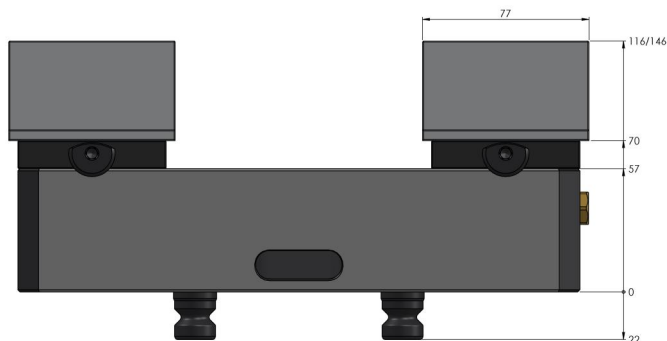

Avanti 125, Konturspanner

Backenbreite 125 mm, max. Spannbereich 260 mm

Item No. 44255-125

Spannbereich	0 - 260 mm
Abmessungen	260 x 125 x 70 mm
Spannprinzip	kraftschlüssig
Bauteilform	kubisch / zylindrisch / asymmetrisch
Verpackungseinheit	1 Set
Gewicht	13.1 kg
Material	Stahl

Avanti 125, Konturspanner

Backenbreite 125 mm, max. Spannereich 260 mm

Item No. 44255-125

Avanti 125, Konturspanner

Backenbreite 125 mm, max. Spannereich 260 mm

Item No. 44255-125