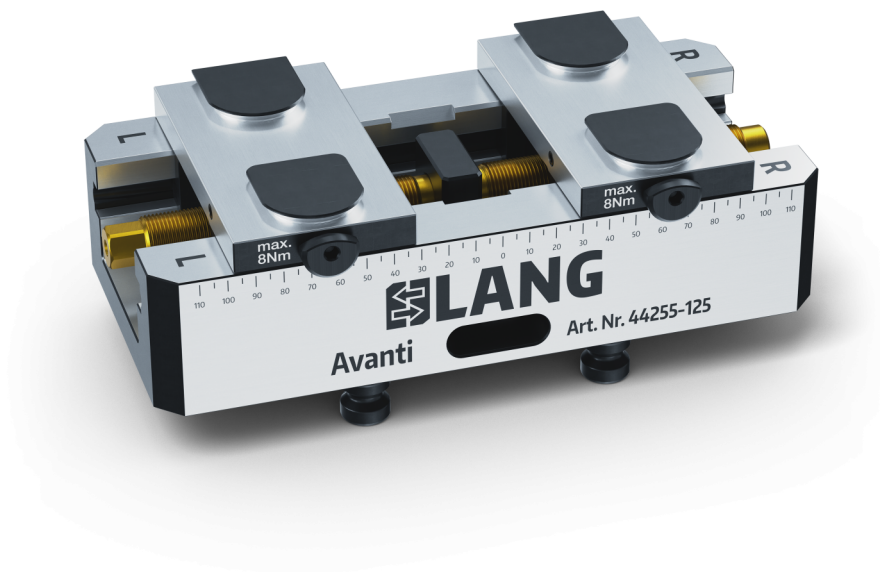

Avanti 125, Konturspanner

Backenbreite 125 mm, max. Spannbereich 260 mm

Item No. 44255-125

Spannbereich	0 - 260 mm
Abmessungen	260 x 125 x 70 mm
Spannprinzip	kraftschlüssig
Bauteilform	kubisch / zylindrisch / asymmetrisch
Verpackungseinheit	1 Set
Gewicht	13.1 kg
Material	Stahl

Avanti 125, Konturspanner

Backenbreite 125 mm, max. Spannereich 260 mm

Item No. 44255-125

Avanti 125, Konturspanner

Backenbreite 125 mm, max. Spannereich 260 mm

Item No. 44255-125