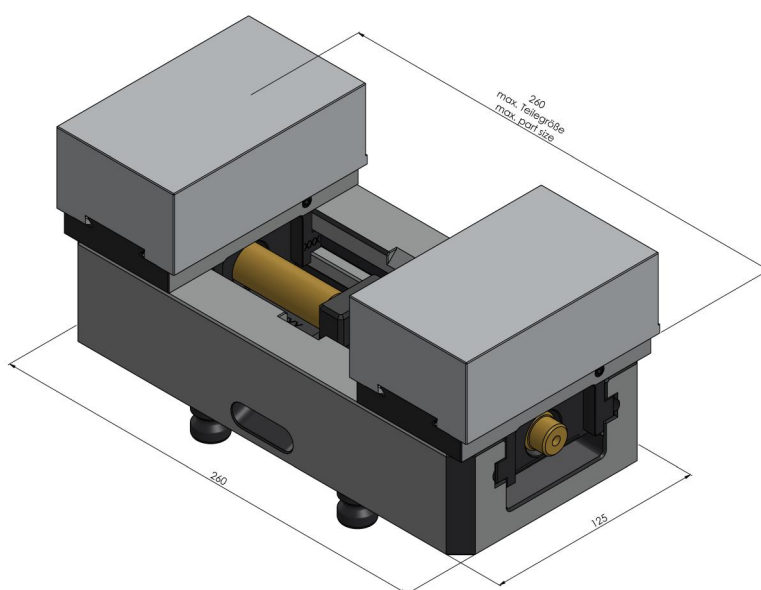

Avanti 125, Etau à serrage doux

Largeur des mors 125 mm, plage de serrage max. 260 mm

Item No. 44255-125

Plage de Serrage	0 - 260 mm
Dimensions	260 x 125 x 70 mm
Principe de Serrage	par adhérence
Type de Composant	cubique / cylindrique / asymétrique
Conditionnement	1 Set
Poids	13.1 kg
Matériau	Acier

Avanti 125, Etou à serrage doux

Largeur des mors 125 mm, plage de serrage max. 260 mm

Item No. 44255-125

Avanti 125, Etau à serrage doux

Largeur des mors 125 mm, plage de serrage max. 260 mm

Item No. 44255-125