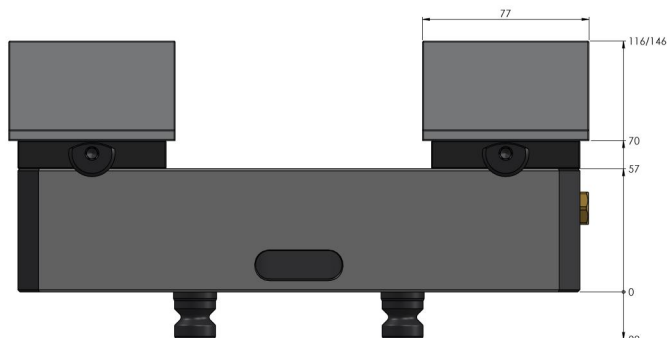

Avanti 125, Etau à serrage doux

Largeur des mors 125 mm, plage de serrage max. 260 mm

Item No. 44255-125

Plage de Serrage	0 - 260 mm
Dimensions	260 x 125 x 70 mm
Principe de Serrage	par adhérence
Type de Composant	cubique / cylindrique / asymétrique
Conditionnement	1 Set
Poids	13.1 kg
Matériau	Acier

Avanti 125, Etou à serrage doux

Largeur des mors 125 mm, plage de serrage max. 260 mm

Item No. 44255-125

Avanti 125, Etau à serrage doux

Largeur des mors 125 mm, plage de serrage max. 260 mm

Item No. 44255-125