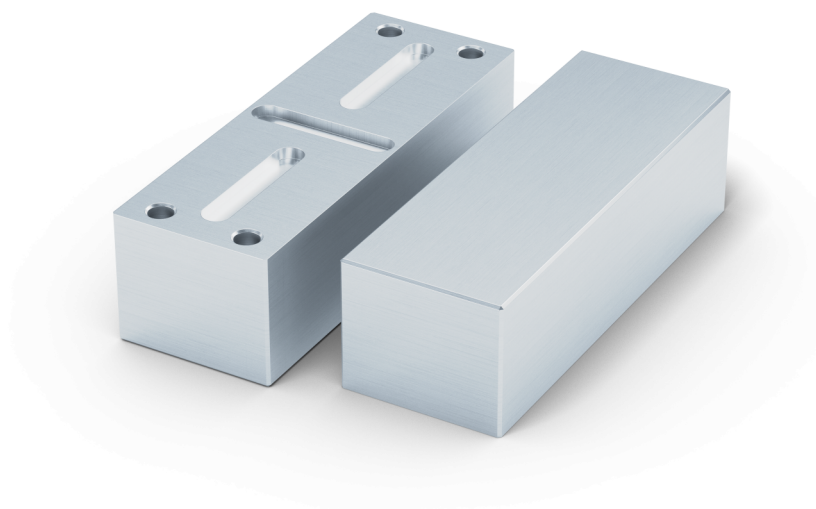

Profilo 125, Mascella superiore

larghezza delle ganasce 160 mm, alluminio

Item No. 49259

Dimensioni	Larghezza delle ganasce: 160 mm - Lunghezza della mascella: 57 mm - Altezza della mascella: 47 mm
Forma del pezzo	cubico / cilindrico / asimmetrico
Unità di imballaggio	1 Pezzo
Peso	1.17 kg
Materiale	Alluminio