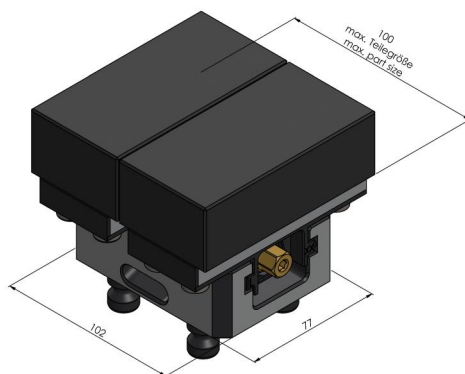

## Profilo 77, Konturspanner

Backenbreite 112 mm, max. Spannbereich 100 mm

Item No. 49010-77

<b>Spannbereich</b>	0 - 100 mm
<b>Abmessungen</b>	102 x 77 x 52.5 mm
<b>Spannprinzip</b>	kraftschlüssig
<b>Bauteilform</b>	kubisch / zylindrisch / asymmetrisch
<b>Verpackungseinheit</b>	1 Stück
<b>Gewicht</b>	3 kg
<b>Material</b>	Stahl

## Profilo 77, Konturspanner

Backenbreite 112 mm, max. Spannereich 100 mm

Item No. 49010-77