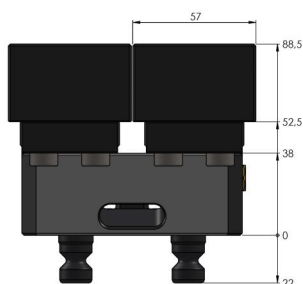

## Profilo 77, Konturspanner

Backenbreite 112 mm, max. Spannbereich 100 mm

Item No. 49010-77

<b>Spannbereich</b>	0 - 100 mm
<b>Abmessungen</b>	102 x 77 x 52.5 mm
<b>Spannprinzip</b>	kraftschlüssig
<b>Bauteilform</b>	kubisch / zylindrisch / asymmetrisch
<b>Verpackungseinheit</b>	1 Stück
<b>Gewicht</b>	3 kg
<b>Material</b>	Stahl

## Profilo 77, Konturspanner

Backenbreite 112 mm, max. Spannereich 100 mm

Item No. 49010-77