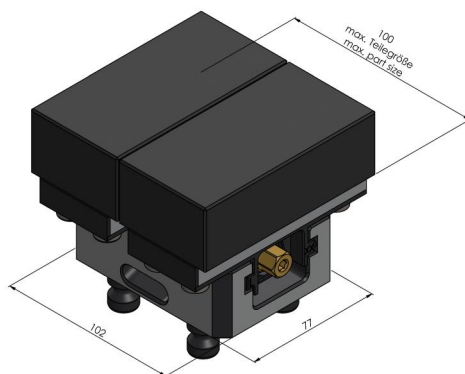

## Profilo 77, Etou à serrage doux

largeur des mors 112 mm, plage de serrage max. 100 mm

Item No. 49010-77

<b>Plage de Serrage</b>	0 - 100 mm
<b>Dimensions</b>	102 x 77 x 52.5 mm
<b>Principe de Serrage</b>	par adhérence
<b>Type de Composant</b>	cubique / cylindrique / asymétrique
<b>Conditionnement</b>	1 Pièce
<b>Poids</b>	3 kg
<b>Matériau</b>	Acier

Profilo 77, Etou à serrage doux

largeur des mors 112 mm, plage de serrage max. 100 mm

Item No. 49010-77

## Profilo 77, Etau à serrage doux

largeur des mors 112 mm, plage de serrage max. 100 mm

Item No. 49010-77