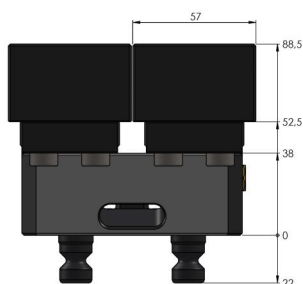

## Profilo 77, Etou à serrage doux

largeur des mors 112 mm, plage de serrage max. 100 mm

Item No. 49010-77

<b>Plage de Serrage</b>	0 - 100 mm
<b>Dimensions</b>	102 x 77 x 52.5 mm
<b>Principe de Serrage</b>	par adhérence
<b>Type de Composant</b>	cubique / cylindrique / asymétrique
<b>Conditionnement</b>	1 Pièce
<b>Poids</b>	3 kg
<b>Matériau</b>	Acier

Profilo 77, Etou à serrage doux

largeur des mors 112 mm, plage de serrage max. 100 mm

Item No. 49010-77

## Profilo 77, Etau à serrage doux

largeur des mors 112 mm, plage de serrage max. 100 mm

Item No. 49010-77