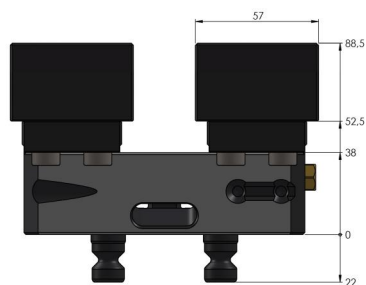

Profilo 77, Konturspanner

Backenbreite 112 mm, max. Spannbereich 130 mm

Item No. 49040-77

Spannbereich	0 - 130 mm
Abmessungen	130 x 77 x 52.5 mm
Spannprinzip	kraftschlüssig
Bauteilform	kubisch / zylindrisch / asymmetrisch
Verpackungseinheit	1 Stück
Gewicht	3.5 kg
Material	Stahl

Profilo 77, Konturspanner

Backenbreite 112 mm, max. Spannereich 130 mm

Item No. 49040-77

Profilo 77, Konturspanner

Backenbreite 112 mm, max. Spannereich 130 mm

Item No. 49040-77