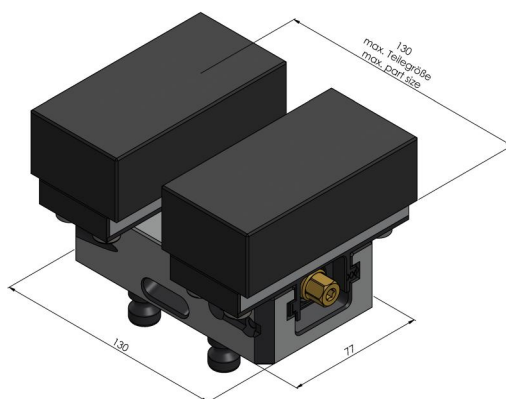

Profilo 77, Konturspanner

Backenbreite 112 mm, max. Spannbereich 130 mm

Item No. 49040-77

Spannbereich	0 - 130 mm
Abmessungen	130 x 77 x 52.5 mm
Spannprinzip	kraftschlüssig
Bauteilform	kubisch / zylindrisch / asymmetrisch
Verpackungseinheit	1 Stück
Gewicht	3.5 kg
Material	Stahl

Profilo 77, Konturspanner

Backenbreite 112 mm, max. Spannereich 130 mm

Item No. 49040-77

Profilo 77, Konturspanner

Backenbreite 112 mm, max. Spannereich 130 mm

Item No. 49040-77