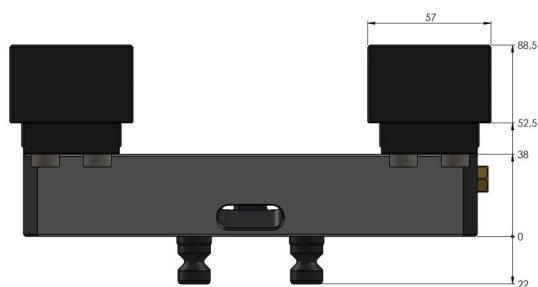

Profilo 77, Etou à serrage doux

largeur des mors 112 mm, plage de serrage max. 210 mm

Item No. 49120-77

Plage de Serrage	0 - 210 mm
Dimensions	210 x 77 x 52.5 mm
Principe de Serrage	par adhérence
Type de Composant	cubique / cylindrique / asymétrique
Conditionnement	1 Pièce
Poids	4.8 kg
Matériau	Acier

Profilo 77, Etou à serrage doux

largeur des mors 112 mm, plage de serrage max. 210 mm

Item No. 49120-77

Profilo 77, Etou à serrage doux

largeur des mors 112 mm, plage de serrage max. 210 mm

Item No. 49120-77