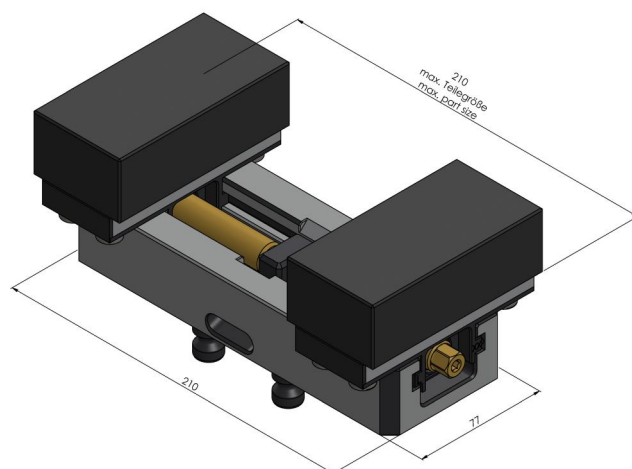

Profilo 77, Etou à serrage doux

largeur des mors 112 mm, plage de serrage max. 210 mm

Item No. 49120-77

Plage de Serrage	0 - 210 mm
Dimensions	210 x 77 x 52.5 mm
Principe de Serrage	par adhérence
Type de Composant	cubique / cylindrique / asymétrique
Conditionnement	1 Pièce
Poids	4.8 kg
Matériau	Acier

Profilo 77, Etou à serrage doux

largeur des mors 112 mm, plage de serrage max. 210 mm

Item No. 49120-77

Profilo 77, Etou à serrage doux

largeur des mors 112 mm, plage de serrage max. 210 mm

Item No. 49120-77