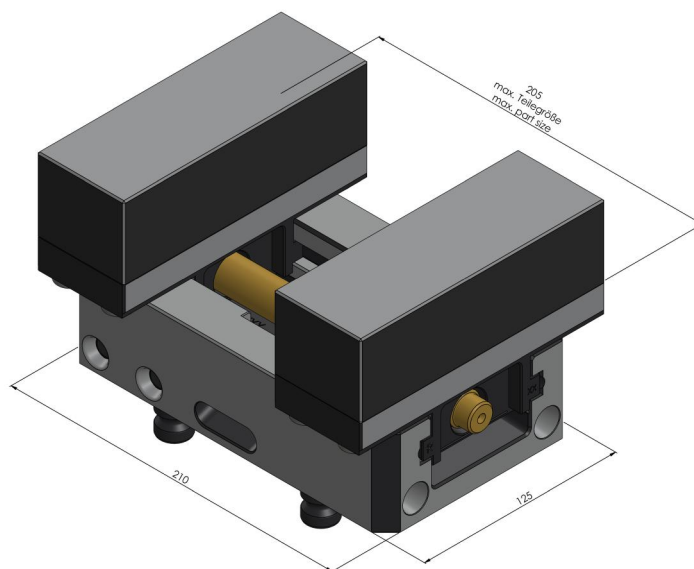

## Profilo 125, Etou à serrage doux

largeur des mors 160 mm, plage de serrage max. 205 mm

Item No. 49100-125

<b>Plage de Serrage</b>	0 - 205 mm
<b>Dimensions</b>	210 x 125 x 77 mm
<b>Principe de Serrage</b>	par adhérence
<b>Type de Composant</b>	cubique / cylindrique / asymétrique
<b>Conditionnement</b>	1 Pièce
<b>Poids</b>	11.5 kg
<b>Matériau</b>	Acier

## Profilo 125, Etau à serrage doux

largeur des mors 160 mm, plage de serrage max. 205 mm

Item No. 49100-125

## Profilo 125, Etou à serrage doux

largeur des mors 160 mm, plage de serrage max. 205 mm

Item No. 49100-125