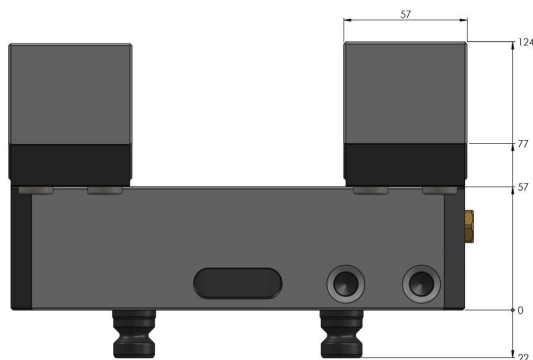

## Profilo 125, Etou à serrage doux

largeur des mors 160 mm, plage de serrage max. 205 mm

Item No. 49100-125

<b>Plage de Serrage</b>	0 - 205 mm
<b>Dimensions</b>	210 x 125 x 77 mm
<b>Principe de Serrage</b>	par adhérence
<b>Type de Composant</b>	cubique / cylindrique / asymétrique
<b>Conditionnement</b>	1 Pièce
<b>Poids</b>	11.5 kg
<b>Matériau</b>	Acier

## Profilo 125, Etau à serrage doux

largeur des mors 160 mm, plage de serrage max. 205 mm

Item No. 49100-125

## Profilo 125, Etou à serrage doux

largeur des mors 160 mm, plage de serrage max. 205 mm

Item No. 49100-125