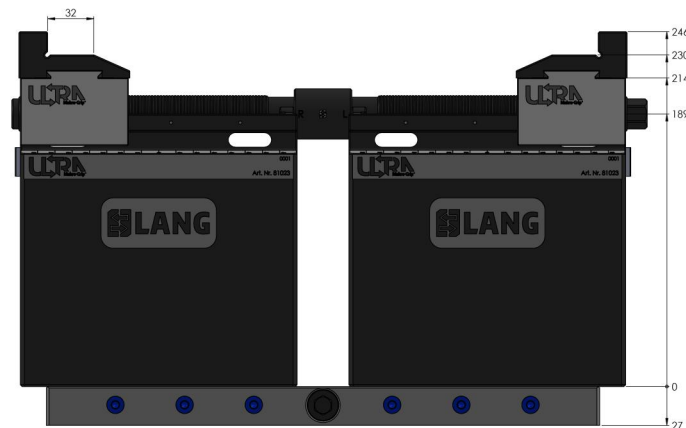

Makro-Grip® Ultra, Base Set

height 189 mm, clamping range 40 - 410 mm

Item No. 81423

Dimensions	441 x 125 x 189 mm (17.36" x 4.92" x 7.44")
Clamping range	40 - 410 mm (1.57" - 16.14")
Workpiece shape	not specified
Packaging Unit	1 Set
Weight	44.2 kg (97.44 lbs)
Material	Steel

Makro-Grip® Ultra, Base Set

height 189 mm, clamping range 40 - 410 mm

Item No. 81423

Die oben gekennzeichneten Werte gelten auch für die Einheiten mit den Längen 610 & 810 mm

Die oben gekennzeichneten Werte gelten auch für die Einheiten mit den Längen 610 & 810 mm

Die oben gekennzeichneten Werte gelten auch für die Einheiten mit den Längen 610 & 810 mm

Die oben gekennzeichneten Werte gelten auch für die Einheiten mit den Längen 610 & 810 mm

Makro-Grip® Ultra, Base Set

height 189 mm, clamping range 40 - 410 mm

Item No. 81423

Die oben gekennzeichneten Werte gelten auch für die Einheiten mit den Längen 610 & 810 mm