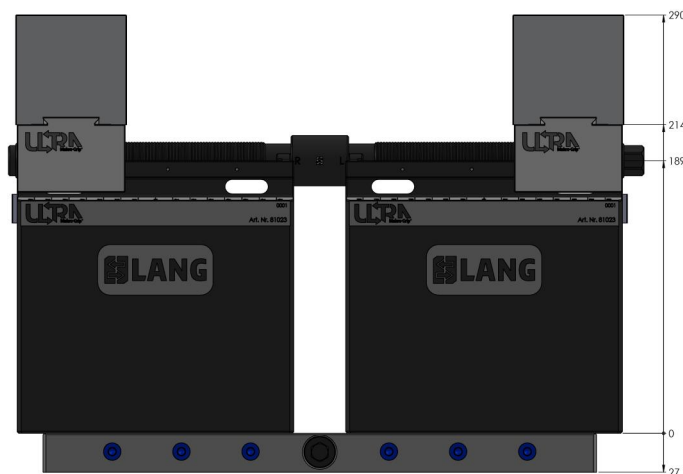

## Makro-Grip® Ultra, Set base

altezza 189 mm, campo di serraggio 40 - 410 mm

Item No. 81423

<b>Dimensioni</b>	441 x 125 x 189 mm
<b>Campo di serraggio</b>	40 - 410 mm
<b>Forma del pezzo</b>	nessuna informazione
<b>Unità di imballaggio</b>	1 Set
<b>Peso</b>	44.2 kg
<b>Materiale</b>	Acciaio

Die oben gekennzeichneten Werte gelten auch für die Einheiten mit den Längen 610 & 810 mm

Die oben gekennzeichneten Werte gelten auch für die Einheiten mit den Längen 610 & 810 mm

## Makro-Grip® Ultra, Set base

altezza 189 mm, campo di serraggio 40 - 410 mm

Item No. 81423

Die oben gekennzeichneten Werte gelten auch für die Einheiten mit den Längen 610 & 810 mm

Die oben gekennzeichneten Werte gelten auch für die Einheiten mit den Längen 610 & 810 mm

## Makro-Grip® Ultra, Set base

altezza 189 mm, campo di serraggio 40 - 410 mm

Item No. 81423

Die oben gekennzeichneten Werte gelten auch für die Einheiten mit den Längen 610 & 810 mm