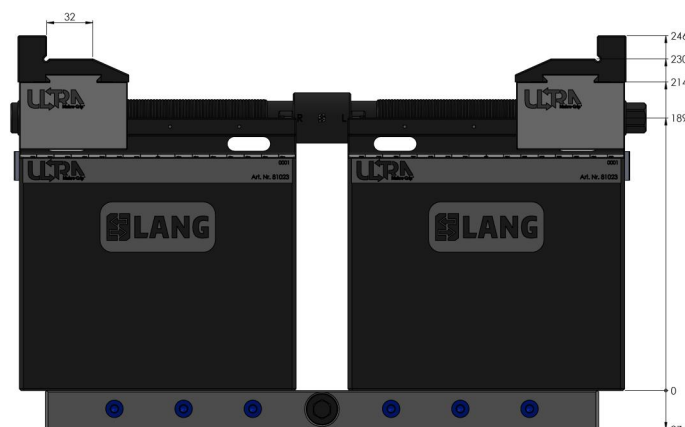

## Makro-Grip® Ultra, Set base

altezza 189 mm, campo di serraggio 40 - 410 mm

Item No. 81423

<b>Dimensioni</b>	441 x 125 x 189 mm
<b>Campo di serraggio</b>	40 - 410 mm
<b>Forma del pezzo</b>	nessuna informazione
<b>Unità di imballaggio</b>	1 Set
<b>Peso</b>	44.2 kg
<b>Materiale</b>	Acciaio

Die oben gekennzeichneten Werte gelten auch für die Einheiten mit den Längen 610 & 810 mm

Die oben gekennzeichneten Werte gelten auch für die Einheiten mit den Längen 610 & 810 mm

## Makro-Grip® Ultra, Set base

altezza 189 mm, campo di serraggio 40 - 410 mm

Item No. 81423

Die oben gekennzeichneten Werte gelten auch für die Einheiten mit den Längen 610 & 810 mm

Die oben gekennzeichneten Werte gelten auch für die Einheiten mit den Längen 610 & 810 mm

## Makro-Grip® Ultra, Set base

altezza 189 mm, campo di serraggio 40 - 410 mm

Item No. 81423

Die oben gekennzeichneten Werte gelten auch für die Einheiten mit den Längen 610 & 810 mm