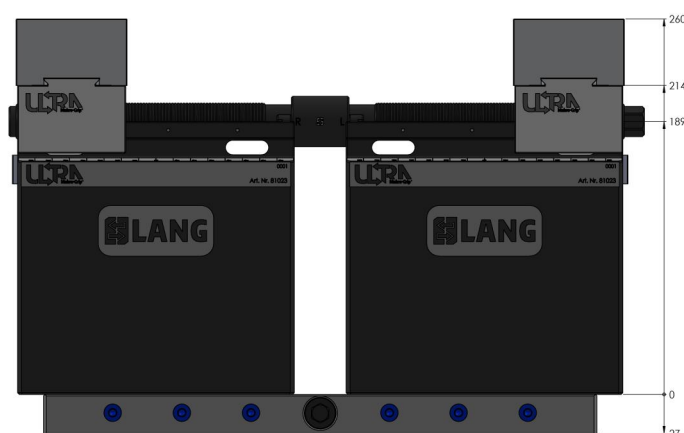

## Makro-Grip® Ultra, Set base

altezza 189 mm, campo di serraggio 40 - 410 mm

Item No. 81423

<b>Dimensioni</b>	441 x 125 x 189 mm
<b>Campo di serraggio</b>	40 - 410 mm
<b>Forma del pezzo</b>	nessuna informazione
<b>Unità di imballaggio</b>	1 Set
<b>Peso</b>	44.2 kg
<b>Materiale</b>	Acciaio

Die oben gekennzeichneten Werte gelten auch für die Einheiten mit den Längen 610 & 810 mm

Die oben gekennzeichneten Werte gelten auch für die Einheiten mit den Längen 610 & 810 mm

## Makro-Grip® Ultra, Set base

altezza 189 mm, campo di serraggio 40 - 410 mm

Item No. 81423

Die oben gekennzeichneten Werte gelten auch für die Einheiten mit den Längen 610 & 810 mm

Die oben gekennzeichneten Werte gelten auch für die Einheiten mit den Längen 610 & 810 mm

## Makro-Grip® Ultra, Set base

altezza 189 mm, campo di serraggio 40 - 410 mm

Item No. 81423

Die oben gekennzeichneten Werte gelten auch für die Einheiten mit den Längen 610 & 810 mm