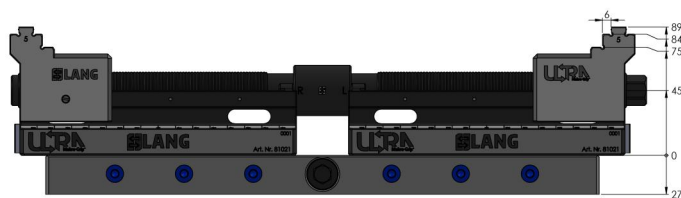

## Makro-Grip® Ultra, Set base

altezza 45 mm, campo di serraggio 40 - 610 mm

Item No. 81600

<b>Dimensioni</b>	617 x 125 x 45 mm
<b>Campo di serraggio</b>	40 - 610 mm
<b>Forma del pezzo</b>	nessuna informazione
<b>Unità di imballaggio</b>	1 Set
<b>Peso</b>	18.4 kg
<b>Materiale</b>	Acciaio

## Makro-Grip® Ultra, Set base

altezza 45 mm, campo di serraggio 40 - 610 mm

Item No. 81600

Die oben gekennzeichneten Werte gelten auch für die Einheiten mit den Längen 610 & 810 mm

Die oben gekennzeichneten Werte gelten auch für die Einheiten mit den Längen 610 & 810 mm

Die oben gekennzeichneten Werte gelten auch für die Einheiten mit den Längen 610 & 810 mm

Die oben gekennzeichneten Werte gelten auch für die Einheiten mit den Längen 610 & 810 mm

## Makro-Grip® Ultra, Set base

altezza 45 mm, campo di serraggio 40 - 610 mm

Item No. 81600

Die oben gekennzeichneten Werte gelten auch für die Einheiten mit den Längen 610 & 810 mm