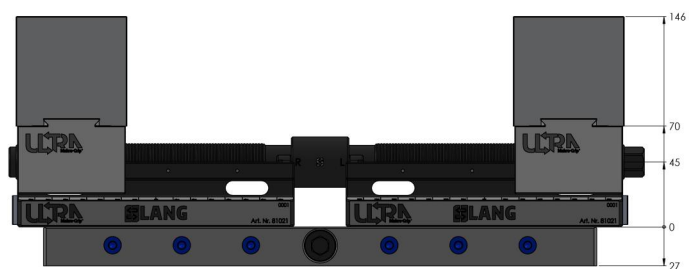

## Makro-Grip® Ultra, Set base

altezza 45 mm, campo di serraggio 40 - 610 mm

Item No. 81600

<b>Dimensioni</b>	617 x 125 x 45 mm
<b>Campo di serraggio</b>	40 - 610 mm
<b>Forma del pezzo</b>	nessuna informazione
<b>Unità di imballaggio</b>	1 Set
<b>Peso</b>	18.4 kg
<b>Materiale</b>	Acciaio

## Makro-Grip® Ultra, Set base

altezza 45 mm, campo di serraggio 40 - 610 mm

Item No. 81600

Die oben gekennzeichneten Werte gelten auch für die Einheiten mit den Längen 610 & 810 mm

Die oben gekennzeichneten Werte gelten auch für die Einheiten mit den Längen 610 & 810 mm

Die oben gekennzeichneten Werte gelten auch für die Einheiten mit den Längen 610 & 810 mm

Die oben gekennzeichneten Werte gelten auch für die Einheiten mit den Längen 610 & 810 mm

## Makro-Grip® Ultra, Set base

altezza 45 mm, campo di serraggio 40 - 610 mm

Item No. 81600

Die oben gekennzeichneten Werte gelten auch für die Einheiten mit den Längen 610 & 810 mm