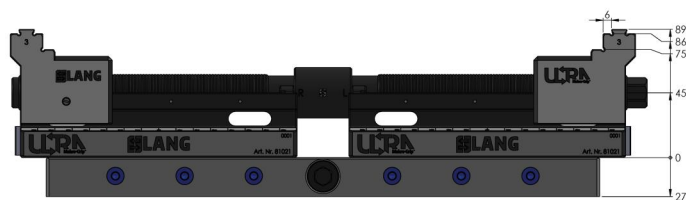

## Makro-Grip® Ultra, Set base

altezza 45 mm, campo di serraggio 40 - 610 mm

Item No. 81600

<b>Dimensioni</b>	617 x 125 x 45 mm
<b>Campo di serraggio</b>	40 - 610 mm
<b>Forma del pezzo</b>	nessuna informazione
<b>Unità di imballaggio</b>	1 Set
<b>Peso</b>	18.4 kg
<b>Materiale</b>	Acciaio

## Makro-Grip® Ultra, Set base

altezza 45 mm, campo di serraggio 40 - 610 mm

Item No. 81600

Die oben gekennzeichneten Werte gelten auch für die Einheiten mit den Längen 610 & 810 mm

Die oben gekennzeichneten Werte gelten auch für die Einheiten mit den Längen 610 & 810 mm

Die oben gekennzeichneten Werte gelten auch für die Einheiten mit den Längen 610 & 810 mm

Die oben gekennzeichneten Werte gelten auch für die Einheiten mit den Längen 610 & 810 mm

## Makro-Grip® Ultra, Set base

altezza 45 mm, campo di serraggio 40 - 610 mm

Item No. 81600

Die oben gekennzeichneten Werte gelten auch für die Einheiten mit den Längen 610 & 810 mm