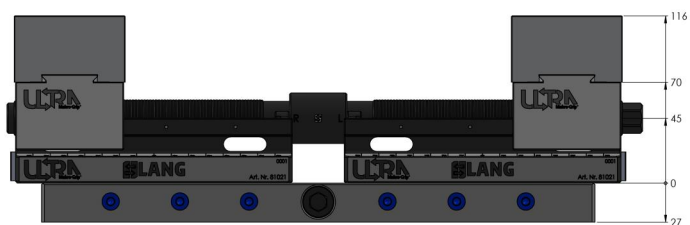

## Makro-Grip® Ultra, Set base

altezza 45 mm, campo di serraggio 40 - 610 mm

Item No. 81600

<b>Dimensioni</b>	617 x 125 x 45 mm
<b>Campo di serraggio</b>	40 - 610 mm
<b>Forma del pezzo</b>	nessuna informazione
<b>Unità di imballaggio</b>	1 Set
<b>Peso</b>	18.4 kg
<b>Materiale</b>	Acciaio

## Makro-Grip® Ultra, Set base

altezza 45 mm, campo di serraggio 40 - 610 mm

Item No. 81600

Die oben gekennzeichneten Werte gelten auch für die Einheiten mit den Längen 610 & 810 mm

Die oben gekennzeichneten Werte gelten auch für die Einheiten mit den Längen 610 & 810 mm

Die oben gekennzeichneten Werte gelten auch für die Einheiten mit den Längen 610 & 810 mm

Die oben gekennzeichneten Werte gelten auch für die Einheiten mit den Längen 610 & 810 mm

## Makro-Grip® Ultra, Set base

altezza 45 mm, campo di serraggio 40 - 610 mm

Item No. 81600

Die oben gekennzeichneten Werte gelten auch für die Einheiten mit den Längen 610 & 810 mm