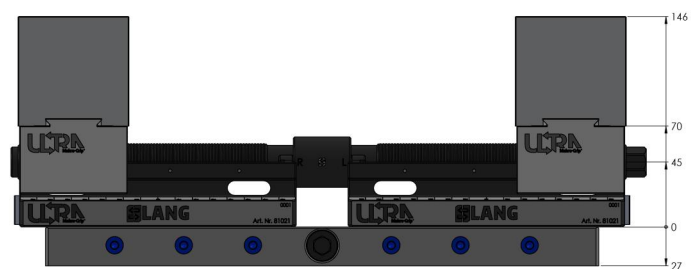

Makro-Grip® Ultra, Set de base

hauteur 45 mm, plage de serrage 40 - 810 mm

Item No. 81800

<b>Dimensions</b>	825 x 125 x 45 mm
<b>Plage de Serrage</b>	40 - 810 mm
<b>Type de Composant</b>	pas de données
<b>Conditionnement</b>	1 Set
<b>Poids</b>	24.6 kg
<b>Matériau</b>	Acier

Die oben gekennzeichneten Werte gelten auch für die Einheiten mit den Längen 610 & 810 mm

Die oben gekennzeichneten Werte gelten auch für die Einheiten mit den Längen 610 & 810 mm

Die oben gekennzeichneten Werte gelten auch für die Einheiten mit den Längen 610 & 810 mm

Die oben gekennzeichneten Werte gelten auch für die Einheiten mit den Längen 610 & 810 mm

## Makro-Grip® Ultra, Set de base

hauteur 45 mm, plage de serrage 40 - 810 mm

Item No. 81800

Die oben gekennzeichneten Werte gelten auch für die Einheiten mit den Längen 610 & 810 mm