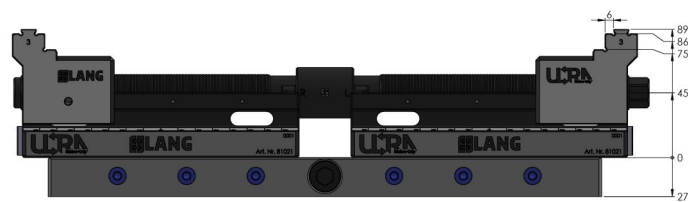

Makro-Grip® Ultra, Set de base

hauteur 45 mm, plage de serrage 40 - 810 mm

Item No. 81800

<b>Dimensions</b>	825 x 125 x 45 mm
<b>Plage de Serrage</b>	40 - 810 mm
<b>Type de Composant</b>	pas de données
<b>Conditionnement</b>	1 Set
<b>Poids</b>	24.6 kg
<b>Matériau</b>	Acier

Die oben gekennzeichneten Werte gelten auch für die Einheiten mit den Längen 610 & 810 mm

Die oben gekennzeichneten Werte gelten auch für die Einheiten mit den Längen 610 & 810 mm

Die oben gekennzeichneten Werte gelten auch für die Einheiten mit den Längen 610 & 810 mm

Die oben gekennzeichneten Werte gelten auch für die Einheiten mit den Längen 610 & 810 mm

## Makro-Grip® Ultra, Set de base

hauteur 45 mm, plage de serrage 40 - 810 mm

Item No. 81800

Die oben gekennzeichneten Werte gelten auch für die Einheiten mit den Längen 610 & 810 mm