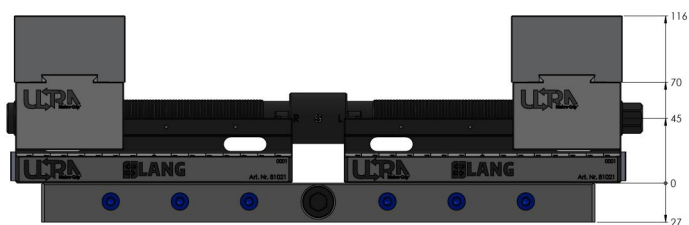

Makro-Grip® Ultra, Set de base

hauteur 45 mm, plage de serrage 40 - 810 mm

Item No. 81800

<b>Dimensions</b>	825 x 125 x 45 mm
<b>Plage de Serrage</b>	40 - 810 mm
<b>Type de Composant</b>	pas de données
<b>Conditionnement</b>	1 Set
<b>Poids</b>	24.6 kg
<b>Matériau</b>	Acier

Die oben gekennzeichneten Werte gelten auch für die Einheiten mit den Längen 610 & 810 mm

Die oben gekennzeichneten Werte gelten auch für die Einheiten mit den Längen 610 & 810 mm

Die oben gekennzeichneten Werte gelten auch für die Einheiten mit den Längen 610 & 810 mm

Die oben gekennzeichneten Werte gelten auch für die Einheiten mit den Längen 610 & 810 mm

## Makro-Grip® Ultra, Set de base

hauteur 45 mm, plage de serrage 40 - 810 mm

Item No. 81800

Die oben gekennzeichneten Werte gelten auch für die Einheiten mit den Längen 610 & 810 mm