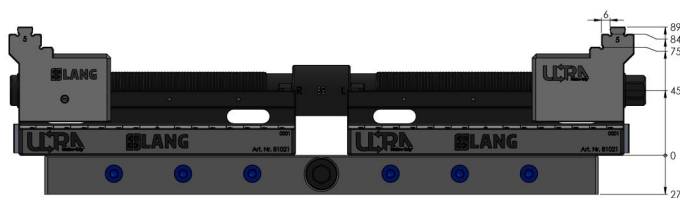

Makro-Grip® Ultra, Set de base

hauteur 45 mm, plage de serrage 40 - 810 mm

Item No. 81800

<b>Dimensions</b>	825 x 125 x 45 mm
<b>Plage de Serrage</b>	40 - 810 mm
<b>Type de Composant</b>	pas de données
<b>Conditionnement</b>	1 Set
<b>Poids</b>	24.6 kg
<b>Matériau</b>	Acier

Die oben gekennzeichneten Werte gelten auch für die Einheiten mit den Längen 610 & 810 mm

Die oben gekennzeichneten Werte gelten auch für die Einheiten mit den Längen 610 & 810 mm

Die oben gekennzeichneten Werte gelten auch für die Einheiten mit den Längen 610 & 810 mm

Die oben gekennzeichneten Werte gelten auch für die Einheiten mit den Längen 610 & 810 mm

## Makro-Grip® Ultra, Set de base

hauteur 45 mm, plage de serrage 40 - 810 mm

Item No. 81800

Die oben gekennzeichneten Werte gelten auch für die Einheiten mit den Längen 610 & 810 mm