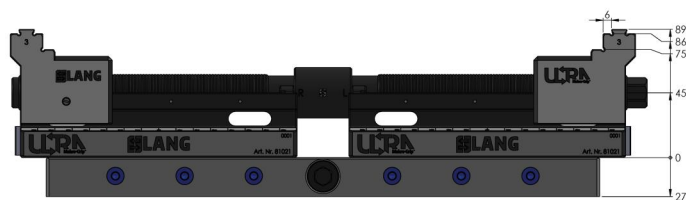

<b>Dimensioni</b>	825 x 125 x 45 mm
<b>Campo di serraggio</b>	40 - 810 mm
<b>Forma del pezzo</b>	nessuna informazione
<b>Unità di imballaggio</b>	1 Set
<b>Peso</b>	24.6 kg
<b>Materiale</b>	Acciaio

Die oben gekennzeichneten Werte gelten auch für die Einheiten mit den Längen 610 & 810 mm

Die oben gekennzeichneten Werte gelten auch für die Einheiten mit den Längen 610 & 810 mm

Die oben gekennzeichneten Werte gelten auch für die Einheiten mit den Längen 610 & 810 mm

Die oben gekennzeichneten Werte gelten auch für die Einheiten mit den Längen 610 & 810 mm

## Makro-Grip® Ultra, Set base

altezza 45 mm, campo di serraggio 40 - 810 mm

Item No. 81800

Die oben gekennzeichneten Werte gelten auch für die Einheiten mit den Längen 610 & 810 mm