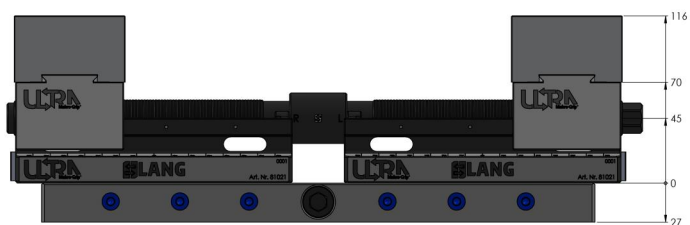

<b>Dimensioni</b>	825 x 125 x 45 mm
<b>Campo di serraggio</b>	40 - 810 mm
<b>Forma del pezzo</b>	nessuna informazione
<b>Unità di imballaggio</b>	1 Set
<b>Peso</b>	24.6 kg
<b>Materiale</b>	Acciaio

Die oben gekennzeichneten Werte gelten auch für die Einheiten mit den Längen 610 & 810 mm

Die oben gekennzeichneten Werte gelten auch für die Einheiten mit den Längen 610 & 810 mm

Die oben gekennzeichneten Werte gelten auch für die Einheiten mit den Längen 610 & 810 mm

Die oben gekennzeichneten Werte gelten auch für die Einheiten mit den Längen 610 & 810 mm

## Makro-Grip® Ultra, Set base

altezza 45 mm, campo di serraggio 40 - 810 mm

Item No. 81800

Die oben gekennzeichneten Werte gelten auch für die Einheiten mit den Längen 610 & 810 mm