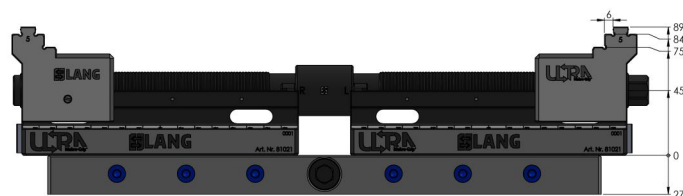

<b>Dimensioni</b>	825 x 125 x 45 mm
<b>Campo di serraggio</b>	40 - 810 mm
<b>Forma del pezzo</b>	nessuna informazione
<b>Unità di imballaggio</b>	1 Set
<b>Peso</b>	24.6 kg
<b>Materiale</b>	Acciaio

Die oben gekennzeichneten Werte gelten auch für die Einheiten mit den Längen 610 & 810 mm

Die oben gekennzeichneten Werte gelten auch für die Einheiten mit den Längen 610 & 810 mm

Die oben gekennzeichneten Werte gelten auch für die Einheiten mit den Längen 610 & 810 mm

Die oben gekennzeichneten Werte gelten auch für die Einheiten mit den Längen 610 & 810 mm

## Makro-Grip® Ultra, Set base

altezza 45 mm, campo di serraggio 40 - 810 mm

Item No. 81800

Die oben gekennzeichneten Werte gelten auch für die Einheiten mit den Längen 610 & 810 mm