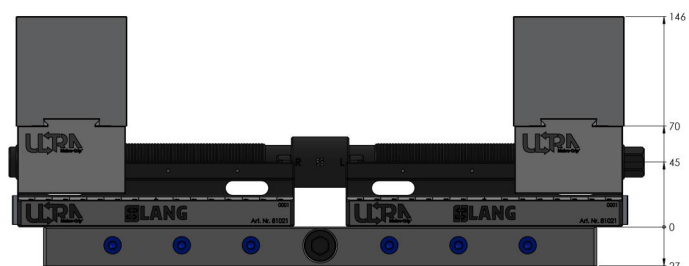

<b>Dimensioni</b>	825 x 125 x 45 mm
<b>Campo di serraggio</b>	40 - 810 mm
<b>Forma del pezzo</b>	nessuna informazione
<b>Unità di imballaggio</b>	1 Set
<b>Peso</b>	24.6 kg
<b>Materiale</b>	Acciaio

Die oben gekennzeichneten Werte gelten auch für die Einheiten mit den Längen 610 & 810 mm

Die oben gekennzeichneten Werte gelten auch für die Einheiten mit den Längen 610 & 810 mm

Die oben gekennzeichneten Werte gelten auch für die Einheiten mit den Längen 610 & 810 mm

Die oben gekennzeichneten Werte gelten auch für die Einheiten mit den Längen 610 & 810 mm

## Makro-Grip® Ultra, Set base

altezza 45 mm, campo di serraggio 40 - 810 mm

Item No. 81800

Die oben gekennzeichneten Werte gelten auch für die Einheiten mit den Längen 610 & 810 mm