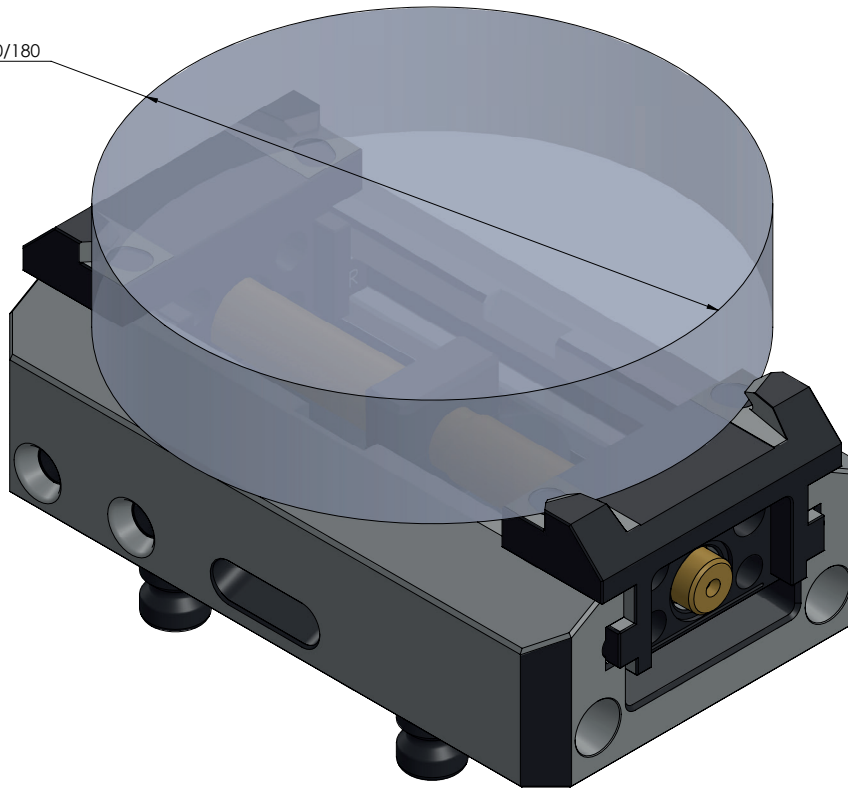

ITEM NO.	52515-20
DESCRIPTION	Makro-4Grip 125, Clamping Jaws, Jaw width 90 mm, clamping range Ø 115 - 180 mm
ISSUE DATE	29.07.2022

Page 1 / 4

max. Ø 130/180/180/180/180

ITEM NO.	52515-20
DESCRIPTION	Makro-4Grip 125, Clamping Jaws, Jaw width 90 mm, clamping range Ø 115 - 180 mm
ISSUE DATE	29.07.2022

ITEM NO.	52515-20
DESCRIPTION	Makro-4Grip 125, Clamping Jaws, Jaw width 90 mm, clamping range Ø 115 - 180 mm
ISSUE DATE	29.07.2022