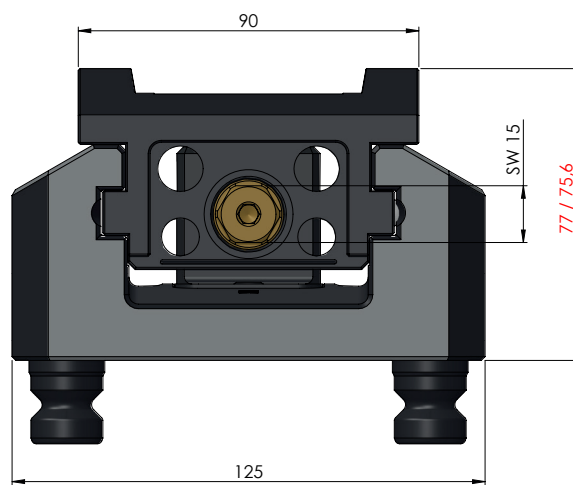

ITEM NO.	52515-20
DESCRIPTION	Makro-4Grip 125, Clamping Jaws, Jaw width 90 mm, clamping range Ø 115 - 180 mm
ISSUE DATE	29.07.2022

Page 1 / 4

max. Ø 130/180/180/180/180

ITEM NO.	52515-20
DESCRIPTION	Makro-4Grip 125, Clamping Jaws, Jaw width 90 mm, clamping range Ø 115 - 180 mm
ISSUE DATE	29.07.2022

ITEM NO.	52515-20
DESCRIPTION	Makro-4Grip 125, Clamping Jaws, Jaw width 90 mm, clamping range Ø 115 - 180 mm
ISSUE DATE	29.07.2022