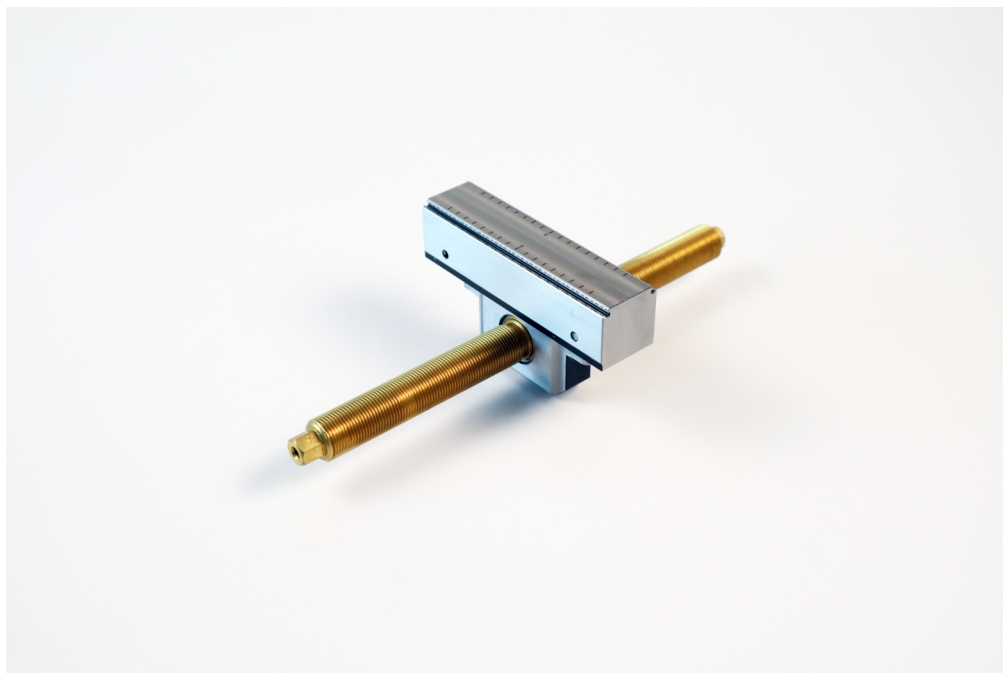

Makro-Grip® 125, Ganasce centrale + mandrino

larghezza delle ganasce 125 mm, spessore della
ganasce 27 mm, lunghezza del mandrino 265 mm
(vecchia versione)

Item No. 47255-TG27

Lunghezza del mandrino	265 mm
Campo di serraggio	2 x 110 mm
Passo del filo	M20 x 1.5
Dimensioni	Larghezza delle ganasce: 125 mm
Forma del pezzo	cubico
Unità di imballaggio	1 Pezzo
Peso	1.85 kg