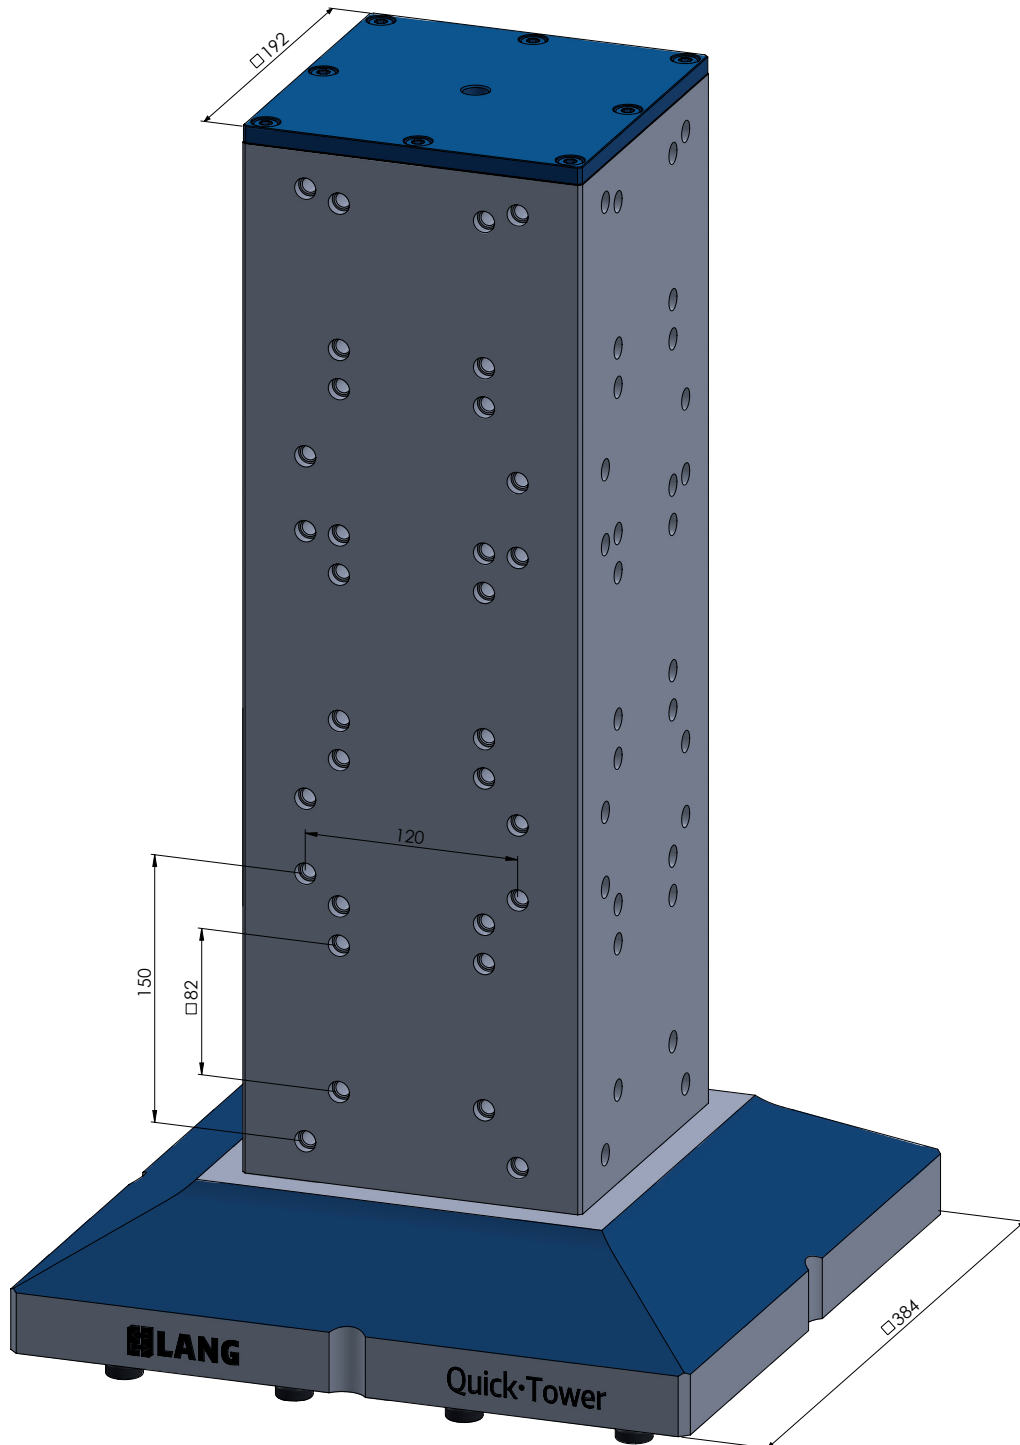

N° D'ART.	70650
DESCRIPTION	Quick-Point®, Quick-Tower, Tour de serrage , Hauteur 668 mm
DATE DE PUBLICATION	14.07.2022

Page 1 / 4

N° D'ART.	70650
DESCRIPTION	Quick-Point®, Quick-Tower, Tour de serrage , Hauteur 668 mm
DATE DE PUBLICATION	14.07.2022