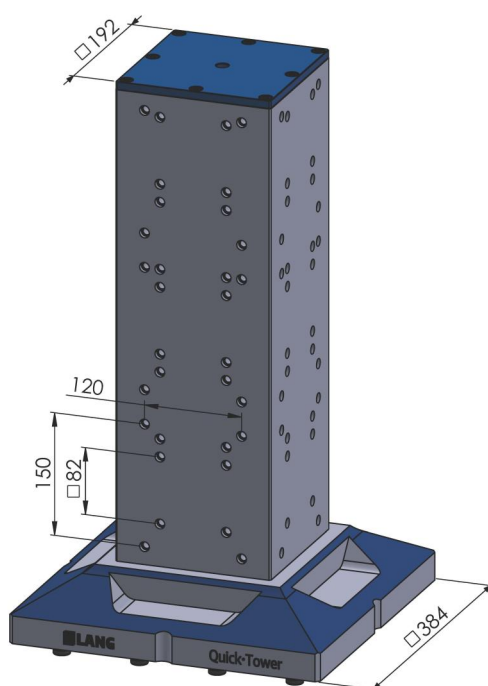

Quick-Point®, Quick-Tower

lapide, altezza 668 mm

Item No. 70650

<b>Dimensioni corpo</b>	192 x 192 mm
<b>Dimensioni piede</b>	384 x 384 mm
<b>Altezza totale</b>	668 mm
<b>Piastre a griglia numerica</b>	20 x 75600 / 12 x 75710
<b>Tipo di macchina</b>	HMC
<b>Unità di imballaggio</b>	1 Pezzo
<b>Peso</b>	164 kg
<b>Materiale</b>	Colata

Quick-Point®, Quick-Tower

lapide, altezza 668 mm

Item No. 70650