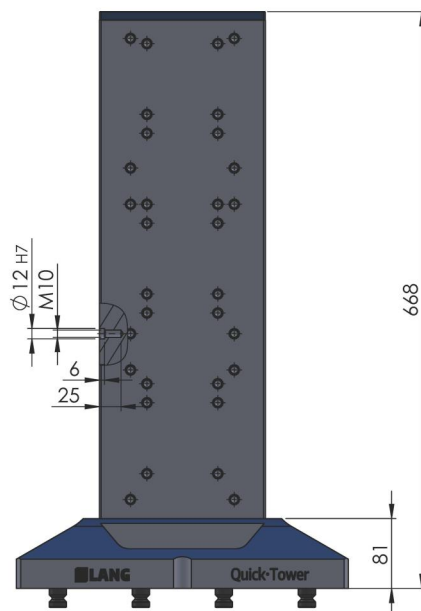

Quick-Point®, Quick-Tower

lapide, altezza 668 mm

Item No. 70650

<b>Dimensioni corpo</b>	192 x 192 mm
<b>Dimensioni piede</b>	384 x 384 mm
<b>Altezza totale</b>	668 mm
<b>Piastre a griglia numerica</b>	20 x 75600 / 12 x 75710
<b>Tipo di macchina</b>	HMC
<b>Unità di imballaggio</b>	1 Pezzo
<b>Peso</b>	164 kg
<b>Materiale</b>	Colata

Quick-Point®, Quick-Tower

lapide, altezza 668 mm

Item No. 70650