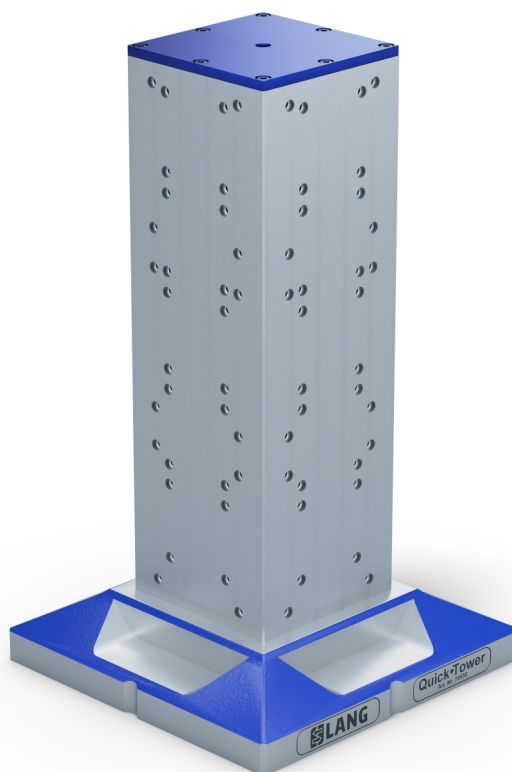

Quick-Point®, Quick-Tower

lapide, altezza 668 mm

Item No. 70650

<b>Dimensioni corpo</b>	192 x 192 mm
<b>Dimensioni piede</b>	384 x 384 mm
<b>Altezza totale</b>	668 mm
<b>Piastre a griglia numerica</b>	20 x 75600 / 12 x 75710
<b>Tipo di macchina</b>	HMC
<b>Unità di imballaggio</b>	1 Pezzo
<b>Peso</b>	164 kg
<b>Materiale</b>	Colata

Quick-Point®, Quick-Tower

lapide, altezza 668 mm

Item No. 70650