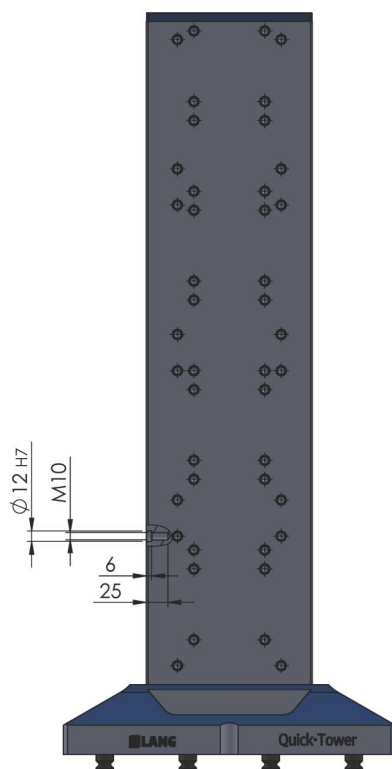

Quick-Point®, Quick-Tower

lapide, altezza 860 mm

Item No. 70850

Dimensioni corpo	192 x 192 mm
Dimensioni piede	384 x 384 mm
Altezza totale	860 mm
Piastre a griglia numerica	28 x 75600 / 16 x 75710
Tipo di macchina	HMC
Unità di imballaggio	1 Pezzo
Peso	198 kg
Materiale	Colata

Quick-Point®, Quick-Tower

lapide, altezza 860 mm

Item No. 70850