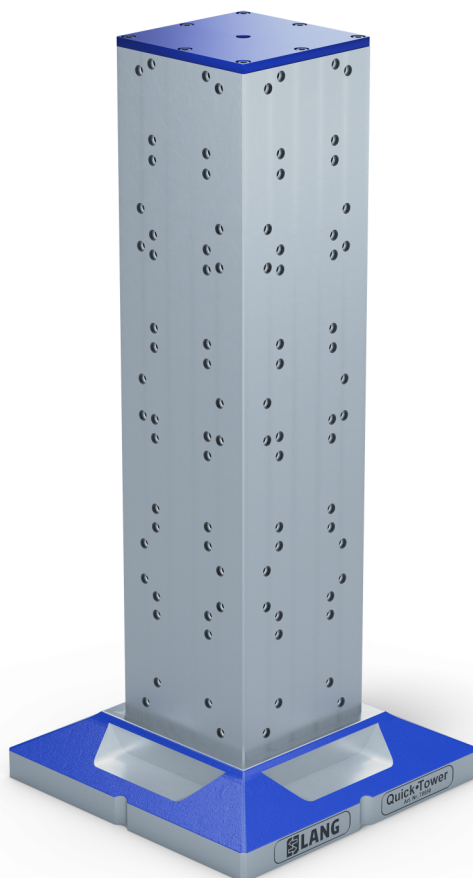

Quick-Point®, Quick-Tower

lapide, altezza 860 mm

Item No. 70850

Dimensioni corpo	192 x 192 mm
Dimensioni piede	384 x 384 mm
Altezza totale	860 mm
Piastre a griglia numerica	28 x 75600 / 16 x 75710
Tipo di macchina	HMC
Unità di imballaggio	1 Pezzo
Peso	198 kg
Materiale	Colata

Quick-Point®, Quick-Tower

lapide, altezza 860 mm

Item No. 70850