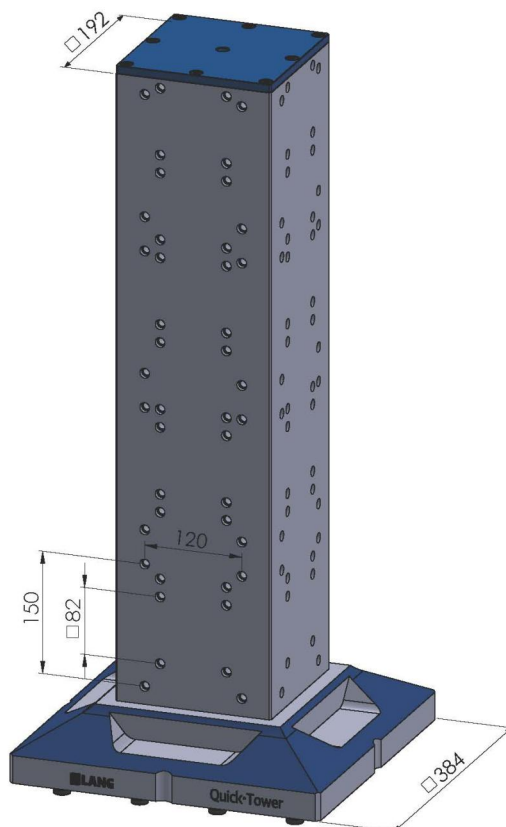

Quick-Point®, Quick-Tower

lapide, altezza 860 mm

Item No. 70850

Dimensioni corpo	192 x 192 mm
Dimensioni piede	384 x 384 mm
Altezza totale	860 mm
Piastre a griglia numerica	28 x 75600 / 16 x 75710
Tipo di macchina	HMC
Unità di imballaggio	1 Pezzo
Peso	198 kg
Materiale	Colata

Quick-Point®, Quick-Tower

lapide, altezza 860 mm

Item No. 70850