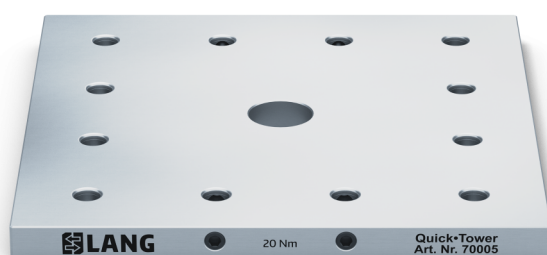

## Quick-Point®, Plaque de base Quick-Tower

394 x 394 x 27 mm, sans perçage de fixation

Item No. 70005

<b>Dimensions</b>	394 x 394 x 27 mm
<b>Alésage de Fixation</b>	Non, mais possible (service)
<b>Rainures d'alignement</b>	d. 50 H7
<b>Conditionnement</b>	1 Pièce
<b>Poids</b>	31.4 kg
<b>Matériau</b>	Acier