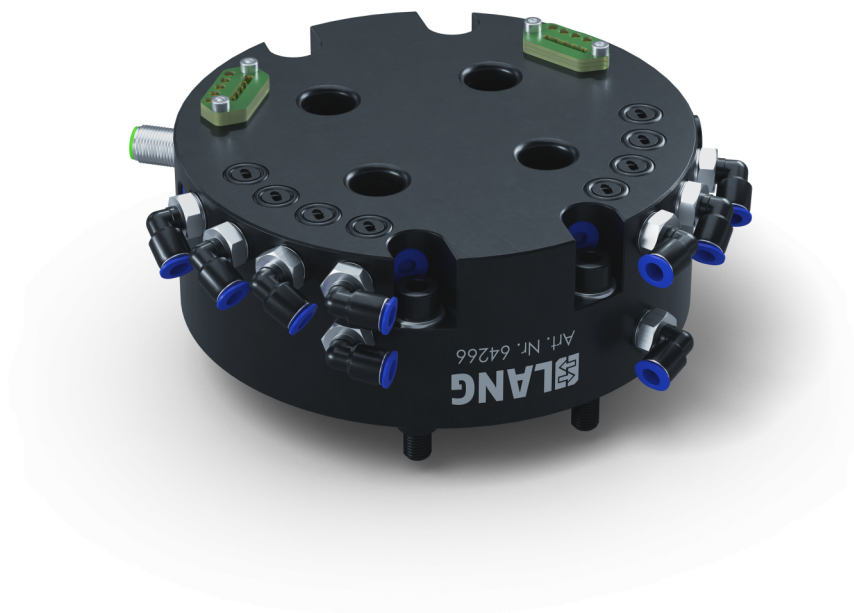

Item No. 64266

Dicke / Stärke	57 mm
System	RoboTrex 96
Verpackungseinheit	1 Stück
Gewicht	2.9 kg
Material	Stahl

Item No. 64266