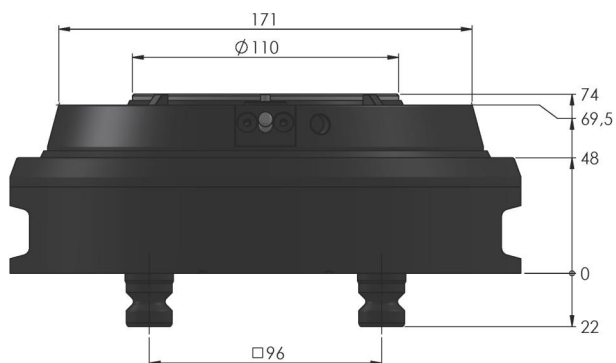

Dimensions	Ø 211 x 74 mm
Type de Serrage	Tension simple
Nombre de Points de Serrage	simple
Type de Serrage	mécanique
Conditionnement	1 Pièce
Poids	8.9 kg
Matériau	Acier

Quick-Point®, Système de serrage à point zéro HAUBEX

Ø 211 x 74 mm

Item No. 61110