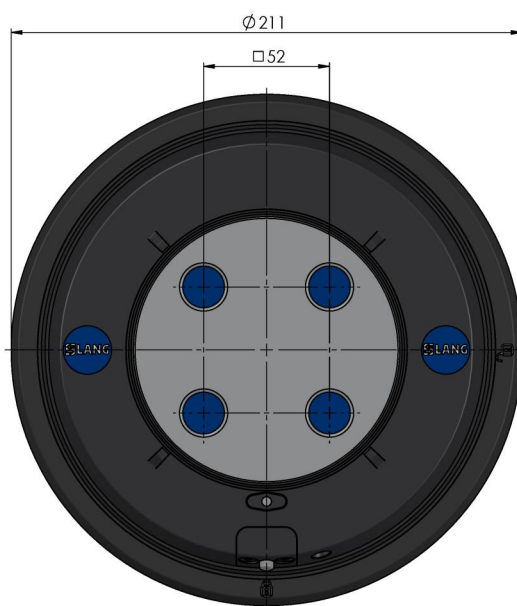

Dimensions	Ø 211 x 74 mm
Type de Serrage	Tension simple
Nombre de Points de Serrage	simple
Type de Serrage	mécanique
Conditionnement	1 Pièce
Poids	8.9 kg
Matériau	Acier

Quick-Point®, Système de serrage à point zéro HAUBEX

Ø 211 x 74 mm

Item No. 61110