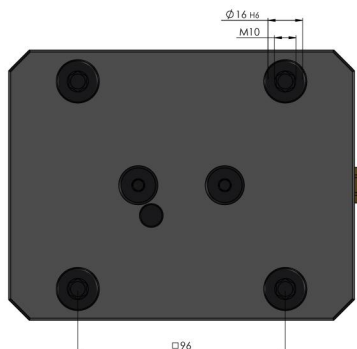

Makro-Grip® FS 125, Étau 5 axes

Largeur des mâchoires 77 mm, Plage de serrage 0 - 155 mm, avec denture complète

Item No. 48155-77 FS

| | |
|----------------------------|--------------------------------------|
| Plage de Serrage | 0 - 155 mm |
| Dimensions | 160 x 125 x 89 mm |
| Principe de Serrage | à engagement positif / par adhérence |
| Type de Composant | cubique |
| Conditionnement | 1 Pièce |
| Poids | 7.4 kg |
| Matériau | Acier |

Makro-Grip® FS 125, Étau 5 axes

Largeur des mâchoires 77 mm, Plage de serrage 0 - 155 mm, avec denture complète

Item No. 48155-77 FS

Makro-Grip® FS 125, Étau 5 axes

Largeur des mâchoires 77 mm, Plage de serrage 0 - 155 mm, avec denture complète