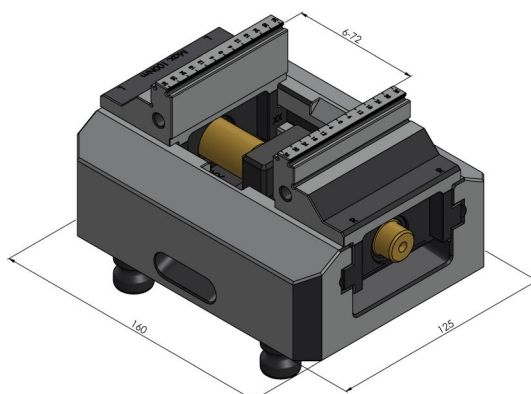

Makro-Grip® FS 125, Étau 5 axes

Largeur des mâchoires 77 mm, Plage de serrage 0 - 155 mm, avec denture complète

Item No. 48155-77 FS

| | |
|----------------------------|--------------------------------------|
| Plage de Serrage | 0 - 155 mm |
| Dimensions | 160 x 125 x 89 mm |
| Principe de Serrage | à engagement positif / par adhérence |
| Type de Composant | cubique |
| Conditionnement | 1 Pièce |
| Poids | 7.4 kg |
| Matériau | Acier |

Makro-Grip® FS 125, Étau 5 axes

Largeur des mâchoires 77 mm, Plage de serrage 0 - 155 mm, avec denture complète

Item No. 48155-77 FS

Makro-Grip® FS 125, Étau 5 axes

Largeur des mâchoires 77 mm, Plage de serrage 0 - 155 mm, avec denture complète