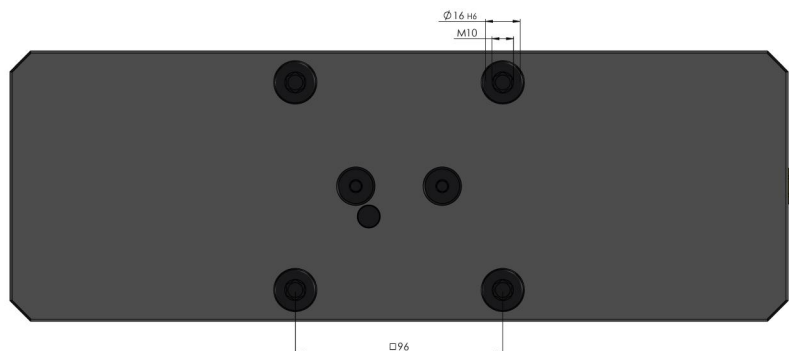

## Makro-Grip® FS 125, morsetto a 5 assi

Larghezza ganasce 125 mm, Campo di serraggio 0 - 355 mm, con dentatura completa

Item No. 48355-125 FS

<b>Campo di serraggio</b>	0 - 355 mm
<b>Dimensioni</b>	360 x 125 x 89 mm
<b>Metodo di serraggio</b>	incastro / bloccato per attrito
<b>Forma del pezzo</b>	cubico
<b>Unità di imballaggio</b>	1 Pezzo
<b>Peso</b>	15.7 kg
<b>Materiale</b>	Acciaio

Makro-Grip® FS 125, morsetto a 5 assi

Larghezza ganasce 125 mm, Campo di serraggio 0 - 355 mm, con dentatura completa

Item No. 48355-125 FS

**Makro-Grip® FS 125, morsetto a 5 assi**

Larghezza ganasce 125 mm, Campo di serraggio 0 - 355 mm, con dentatura completa