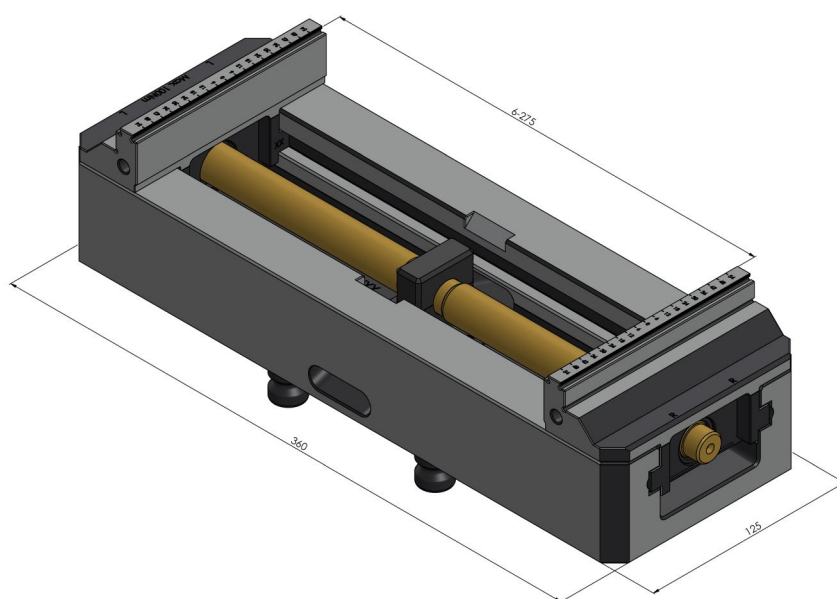

## Makro-Grip® FS 125, morsetto a 5 assi

Larghezza ganasce 125 mm, Campo di serraggio 0 - 355 mm, con dentatura completa

Item No. 48355-125 FS

<b>Campo di serraggio</b>	0 - 355 mm
<b>Dimensioni</b>	360 x 125 x 89 mm
<b>Metodo di serraggio</b>	incastro / bloccato per attrito
<b>Forma del pezzo</b>	cubico
<b>Unità di imballaggio</b>	1 Pezzo
<b>Peso</b>	15.7 kg
<b>Materiale</b>	Acciaio

Makro-Grip® FS 125, morsetto a 5 assi

Larghezza ganasce 125 mm, Campo di serraggio 0 - 355 mm, con dentatura completa

Item No. 48355-125 FS

**Makro-Grip® FS 125, morsetto a 5 assi**

Larghezza ganasce 125 mm, Campo di serraggio 0 - 355 mm, con dentatura completa