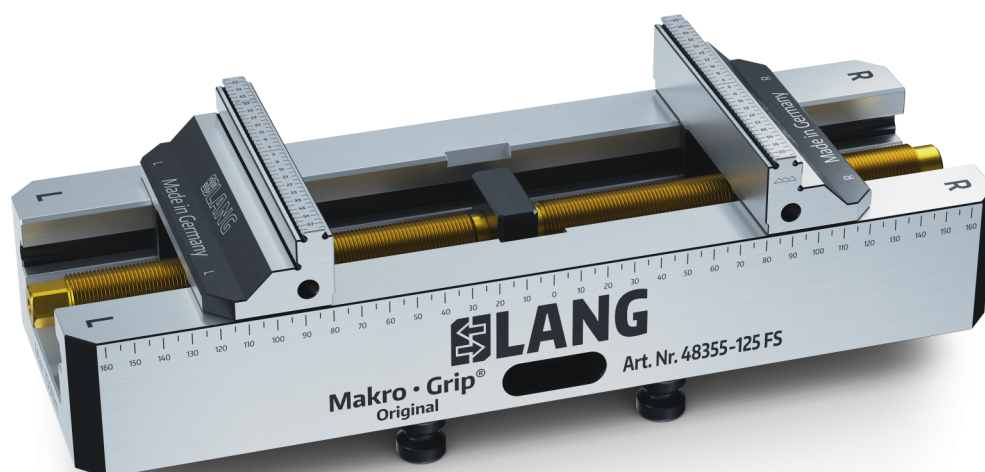

## Makro-Grip® FS 125, morsetto a 5 assi

Larghezza ganasce 125 mm, Campo di serraggio 0 - 355 mm, con dentatura completa

Item No. 48355-125 FS

<b>Campo di serraggio</b>	0 - 355 mm
<b>Dimensioni</b>	360 x 125 x 89 mm
<b>Metodo di serraggio</b>	incastro / bloccato per attrito
<b>Forma del pezzo</b>	cubico
<b>Unità di imballaggio</b>	1 Pezzo
<b>Peso</b>	15.7 kg
<b>Materiale</b>	Acciaio

Makro-Grip® FS 125, morsetto a 5 assi

Larghezza ganasce 125 mm, Campo di serraggio 0 - 355 mm, con dentatura completa

Item No. 48355-125 FS

**Makro-Grip® FS 125, morsetto a 5 assi**

Larghezza ganasce 125 mm, Campo di serraggio 0 - 355 mm, con dentatura completa

Item No. 48355-125 FS