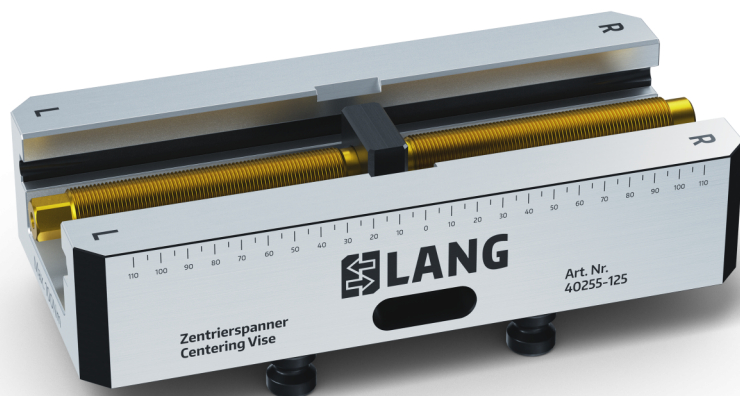

## Zentrierspanner 125, Grundkörper

für Backenbreite 125 mm, Grundkörperlänge 260 mm

Item No. 40255-125

<b>Abmessungen</b>	260 x 125 x 57 mm
<b>Spannprinzip</b>	formschlüssig / kraftschlüssig
<b>Bauteilform</b>	kubisch / zylindrisch / unförmig
<b>Verpackungseinheit</b>	1 Stück
<b>Gewicht</b>	9.6 kg
<b>Material</b>	Stahl

Zentrierspanner 125, Grundkörper  
für Backenbreite 125 mm, Grundkörperlänge 260 mm

Item No. 40255-125