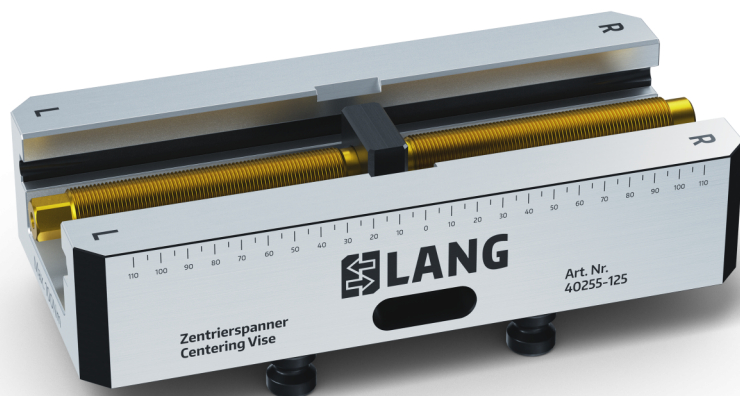

## Zentrierspanner 125, Grundkörper

für Backenbreite 125 mm, Grundkörperlänge 260 mm

Item No. 40255-125

|                           |                                  |
|---------------------------|----------------------------------|
| <b>Abmessungen</b>        | 260 x 125 x 57 mm                |
| <b>Spannprinzip</b>       | formschlüssig / kraftschlüssig   |
| <b>Bauteilform</b>        | kubisch / zylindrisch / unförmig |
| <b>Verpackungseinheit</b> | 1 Stück                          |
| <b>Gewicht</b>            | 9.6 kg                           |
| <b>Material</b>           | Stahl                            |

# Zentrierspanner 125, Grundkörper

## für Backenbreite 125 mm, Grundkörperlänge 260 mm

Item No. 40255-125