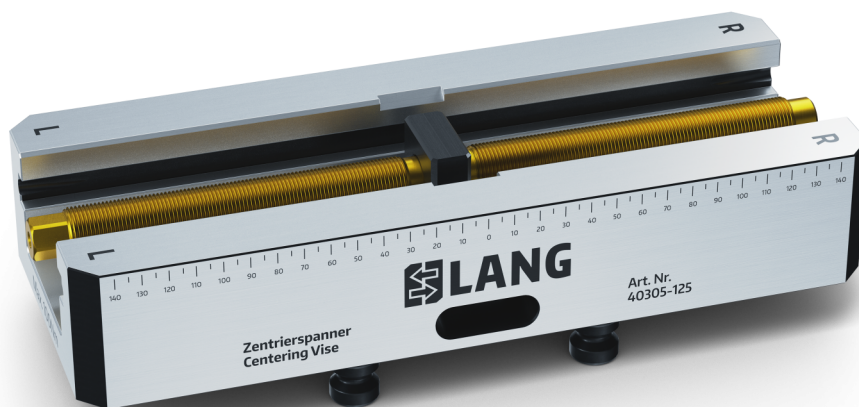

## Zentrierspanner 125, Grundkörper

für Backenbreite 125 mm, Grundkörperlänge 310 mm

Item No. 40305-125

<b>Abmessungen</b>	310 x 125 x 57 mm
<b>Spannprinzip</b>	formschlüssig / kraftschlüssig
<b>Bauteilform</b>	kubisch / zylindrisch / unförmig
<b>Verpackungseinheit</b>	1 Stück
<b>Gewicht</b>	11.5 kg
<b>Material</b>	Stahl

# Zentrierspanner 125, Grundkörper

## für Backenbreite 125 mm, Grundkörperlänge 310 mm

Item No. 40305-125