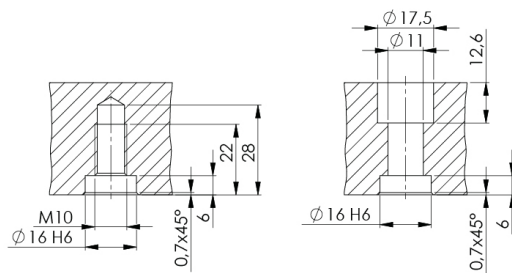

## Quick-Point® 96, Perni di serraggio

Ø 20 mm, per interasse 96 mm, set di 10

Item No. 45570-Q10

<b>Diametro</b>	20 mm
<b>Per le dimensioni della griglia</b>	96
<b>Perno filettato</b>	M10
<b>Unità di imballaggio</b>	1 Set
<b>Peso</b>	0.54 kg
<b>Materiale</b>	Acciaio

## ø 20 mm, per interasse 96 mm, set di 10

Item No. 45570-Q10

mit Schraube /  
with screw

mit Gewindestift /  
with threaded pin