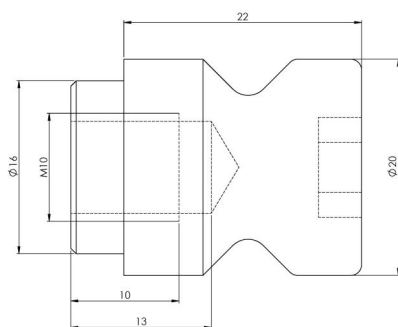

## Quick-Point® 96, Perni di serraggio

Ø 20 mm, per interasse 96 mm, set di 10

Item No. 45570-Q10

<b>Diametro</b>	20 mm
<b>Per le dimensioni della griglia</b>	96
<b>Perno filettato</b>	M10
<b>Unità di imballaggio</b>	1 Set
<b>Peso</b>	0.54 kg
<b>Materiale</b>	Acciaio

## ø 20 mm, per interasse 96 mm, set di 10

Item No. 45570-Q10

mit Schraube /  
with screw

mit Gewindestift /  
with threaded pin