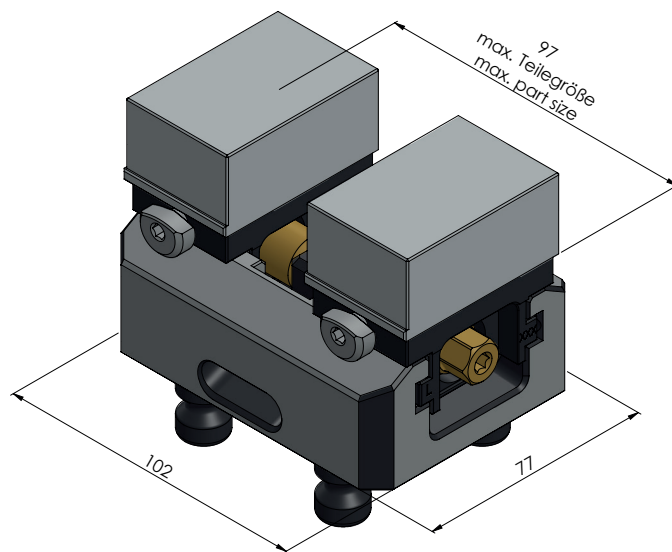

N° D'ART.	44085-46
DESCRIPTION	Avanti 77, Etai à serrage doux, Largeur des mors 46 mm, plage de serrage max. 97 mm
DATE DE PUBLICATION	04.05.2021

N° D'ART.	44085-46
DESCRIPTION	Avanti 77, Etou à serrage doux, Largeur des mors 46 mm, plage de serrage max. 97 mm
DATE DE PUBLICATION	04.05.2021