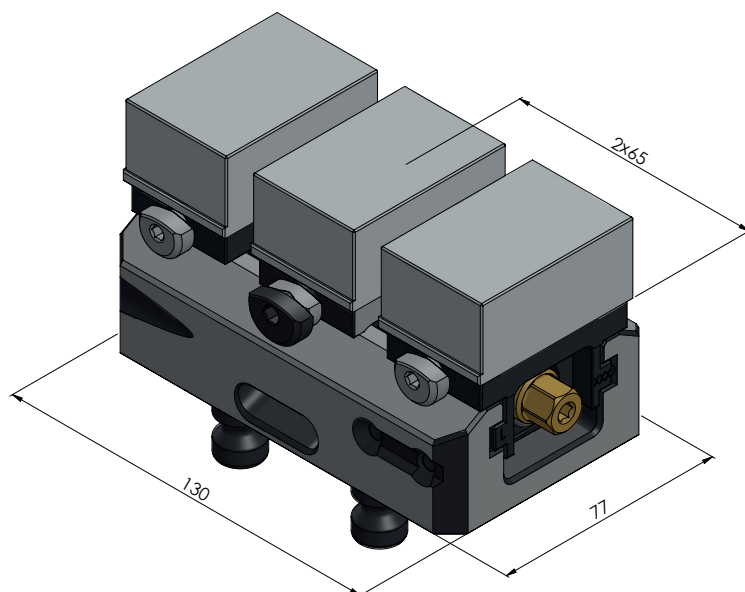

N° D'ART.	44120-TG46
DESCRIPTION	Avanti 77, Semelle centrale + vis de serrage, Largeur des mors 46 mm, Longueur de la vis 135 mm
DATE DE PUBLICATION	04.05.2021

N° D'ART.	44120-TG46
DESCRIPTION	Avanti 77, Semelle centrale + vis de serrage, Largeur des mors 46 mm, Longueur de la vis 135 mm
DATE DE PUBLICATION	04.05.2021