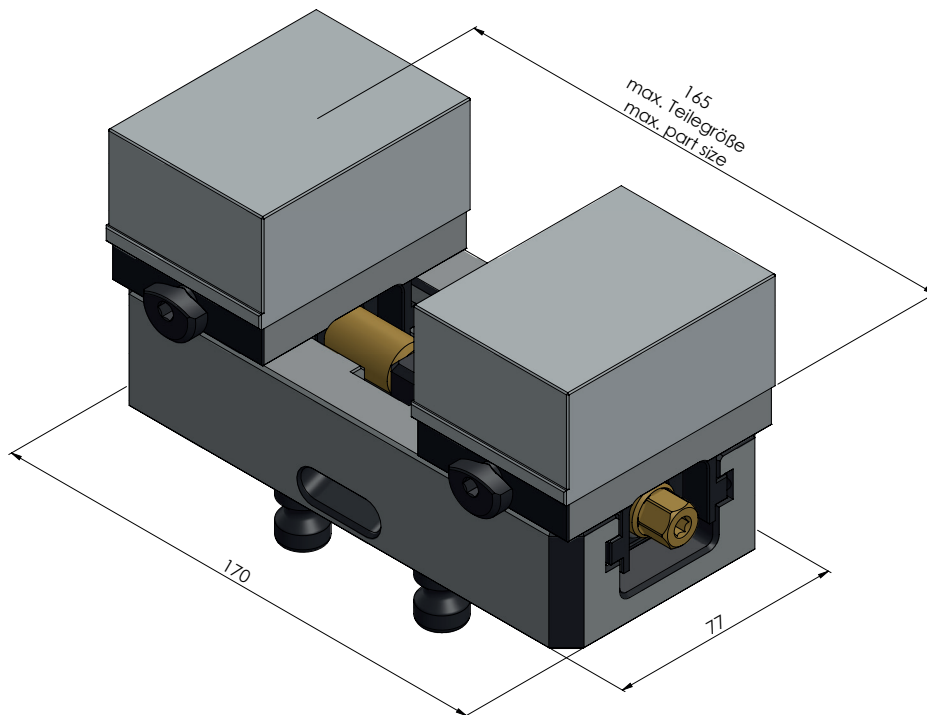

N° D'ART.	44160-77
DESCRIPTION	Avanti 77, Etau à serrage doux, Largeur des mors 77 mm, plage de serrage max. 165 mm
DATE DE PUBLICATION	04.05.2021

N° D'ART.	44160-77
DESCRIPTION	Avanti 77, Etou à serrage doux, Largeur des mors 77 mm, plage de serrage max. 165 mm
DATE DE PUBLICATION	04.05.2021