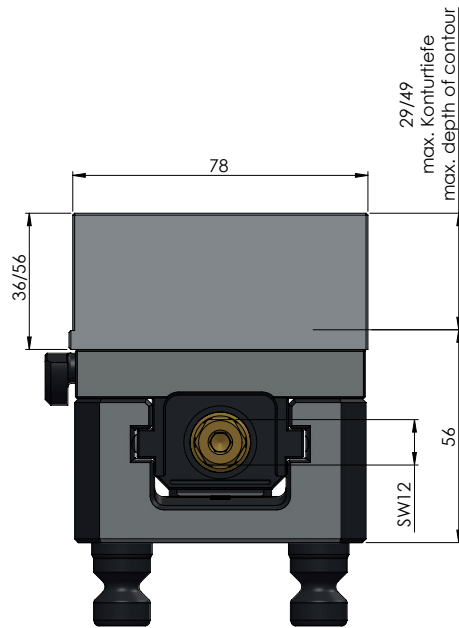

N° D'ART.	44200-77
DESCRIPTION	Avanti 77, Etou à serrage doux, Largeur des mors 77 mm, plage de serrage max. 205 mm
DATE DE PUBLICATION	04.05.2021

N° D'ART.	44200-77
DESCRIPTION	Avanti 77, Etou à serrage doux, Largeur des mors 77 mm, plage de serrage max. 205 mm
DATE DE PUBLICATION	04.05.2021