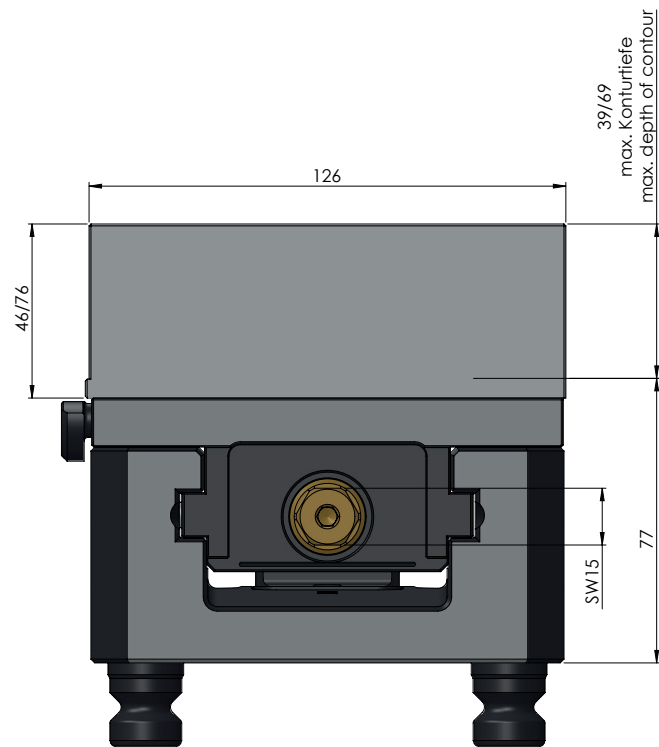

N° D'ART.	44255-125
DESCRIPTION	Avanti 125, Etou à serrage doux, Largeur des mors 125 mm, plage de serrage max. 260 mm
DATE DE PUBLICATION	04.05.2021

N° D'ART.	44255-125
DESCRIPTION	Avanti 125, Etou à serrage doux, Largeur des mors 125 mm, plage de serrage max. 260 mm
DATE DE PUBLICATION	04.05.2021

N° D'ART.	44255-125
DESCRIPTION	Avanti 125, Etou à serrage doux, Largeur des mors 125 mm, plage de serrage max. 260 mm
DATE DE PUBLICATION	04.05.2021