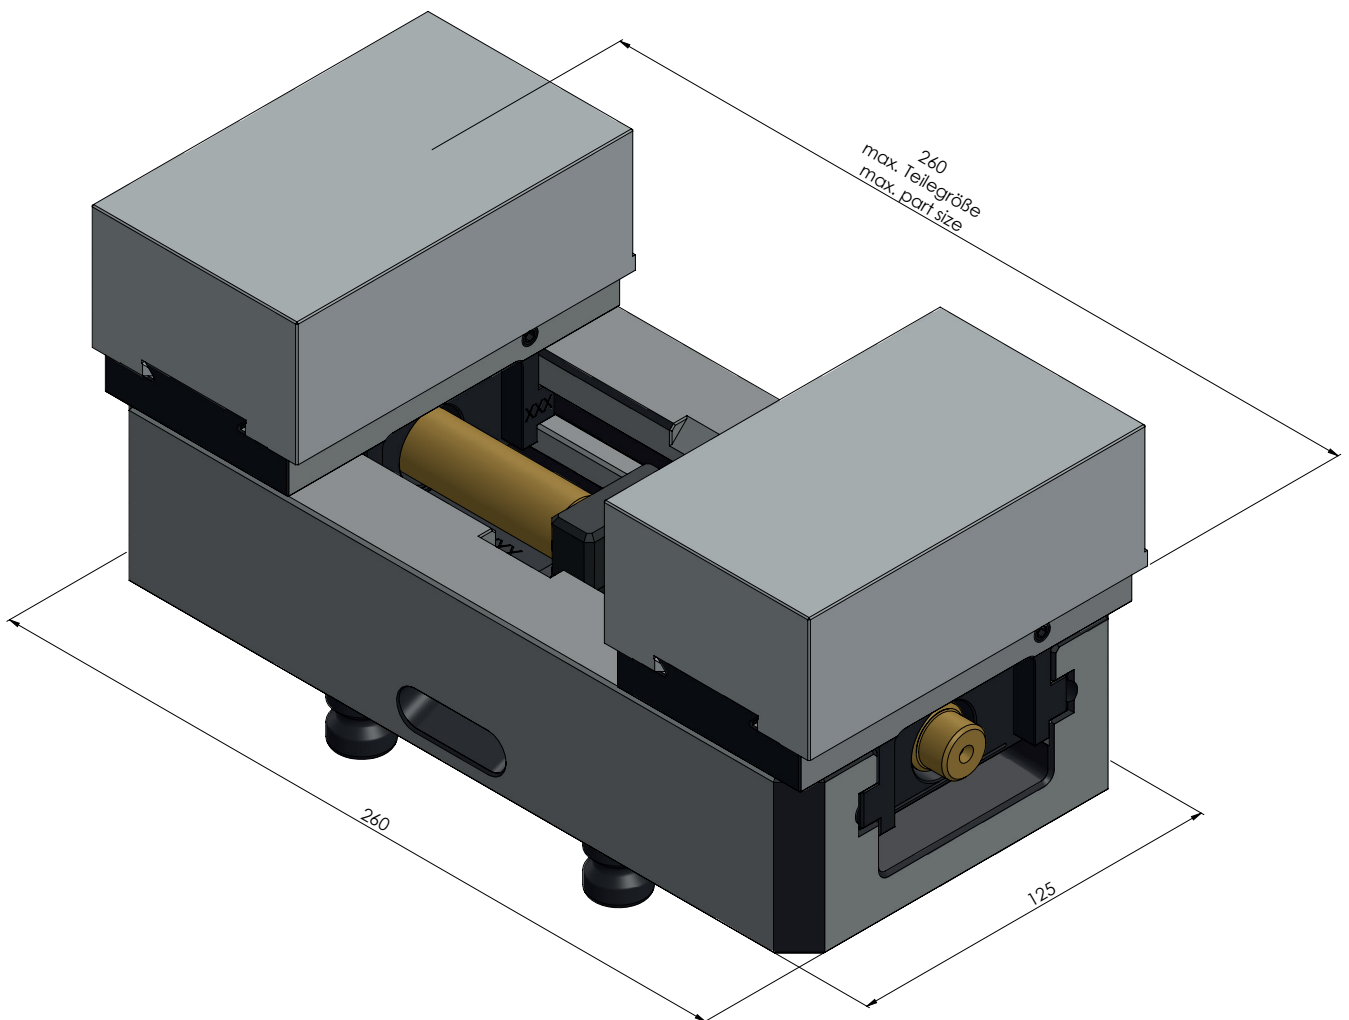

N° D'ART.	44255-125
DESCRIPTION	Avanti 125, Etou à serrage doux, Largeur des mors 125 mm, plage de serrage max. 260 mm
DATE DE PUBLICATION	04.05.2021

N° D'ART.	44255-125
DESCRIPTION	Avanti 125, Etou à serrage doux, Largeur des mors 125 mm, plage de serrage max. 260 mm
DATE DE PUBLICATION	04.05.2021

N° D'ART.	44255-125
DESCRIPTION	Avanti 125, Etou à serrage doux, Largeur des mors 125 mm, plage de serrage max. 260 mm
DATE DE PUBLICATION	04.05.2021