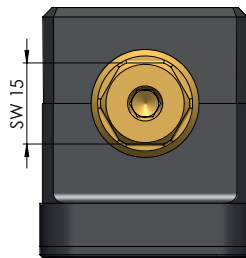

ITEM NO.	4825264
DESCRIPTION	Makro-Grip® 125, Set Spindle + Center Piece, Spindle length 264 mm
ISSUE DATE	04.05.2021

Page 1 / 2

ITEM NO.	4825264
DESCRIPTION	Makro-Grip® 125, Set Spindle + Center Piece, Spindle length 264 mm
ISSUE DATE	04.05.2021